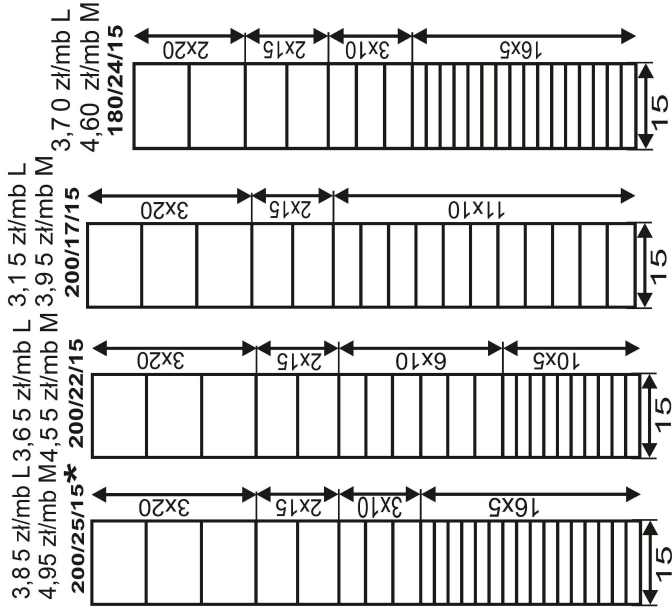

SCHEMATY I DANE TECHNICZNE SIATEK DO GRODZENIA UPRAW LEŚNYCH

1 ROLKA = 50 MB
39-450 BARANÓW SANDOMIERSKI
ul. Zamkowa 53

strona: www.siatmix.eu mail: siatmix@onet.eu

tel. 15 811 80 04

MEDIUM = M drut brzożowy - 2,5 mm
drut w środku - 1,9 mm