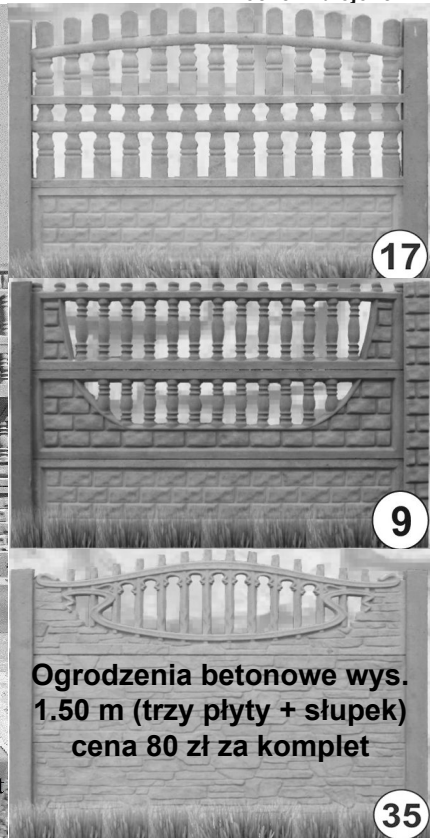

Siat-Mix

Siat-Mix

39-450 Baranów Sandomierski

ul. Zamkowa 53 - koło Zamku

tel. 15 811 80 04 Czynne od 8⁰⁰ do 16⁰⁰, dzwonić do 20⁰⁰

strona: www.siatmix.eu mail: siatmix@onet.eu

PRODUCENT

Ogrodzenia betonowe wykonane z cementu z wężła betoniarskiego mocne i zbrojone

Ogrodzenia betonowe wys. 1.50 m (trzy płyty + słupek) cena 80 zł za komplet

Podmurówki - Łączniki - Meba - Ogrodzenia betonowe - wys. 1,25 m - 1,50 m - 1,75 m - 2,00 m - 2,50 m - dużo wzorów

CENNIK SIATEK

Sprawdź aktualny cennik na www.siatmix.eu

PANELE OGRODZENIOWE STANDARD (długość 2,5 metra)				
PANELE OGRODZENIOWY TYP 2V (2V - dwa wzmocnienia)				
TYP PANELA WYSOKOŚĆ	Cena za sztukę panel ocynkowany		Cena za szt. ocynk malowany proszkowo	
	Ø 4	Ø 5	Ø 4	Ø 5
2V / H-100 cm	54 zł	76 zł	62 zł	75 zł
2V / H-120 cm	57 zł	84 zł	68 zł	90 zł
PANELE OGRODZENIOWY TYP 3V (3V - trzy wzmocnienia)				
TYP PANELA WYSOKOŚĆ	Cena za szt. ocynk		Cena za szt. ocynk malowany proszkowo	
	Ø 4	Ø 5	Ø 4	Ø 5
3V / H-130 cm	67 zł	90 zł	72 zł	95 zł
3V / H-150 cm	69 zł	99 zł	82 zł	110 zł
3V / H-170 cm	80 zł	116 zł	92 zł	125 zł
3V / H-200 cm	90 zł	128 zł	107 zł	150 zł
PANELE OGRODZENIOWY TYP 4V (4V - cztery wzmocnienia)				
TYP PANELA WYSOKOŚĆ	Cena za szt. ocynk		Cena za szt. ocynk malowany proszkowo	
	Ø 4	Ø 5	Ø 4	Ø 5
4V / H-180 cm	85 zł	128 zł	105 zł	135 zł
4V / H-200 cm	95 zł	135 zł	112 zł	145 zł
4V / H-220 cm	98 zł	152 zł	128 zł	170 zł