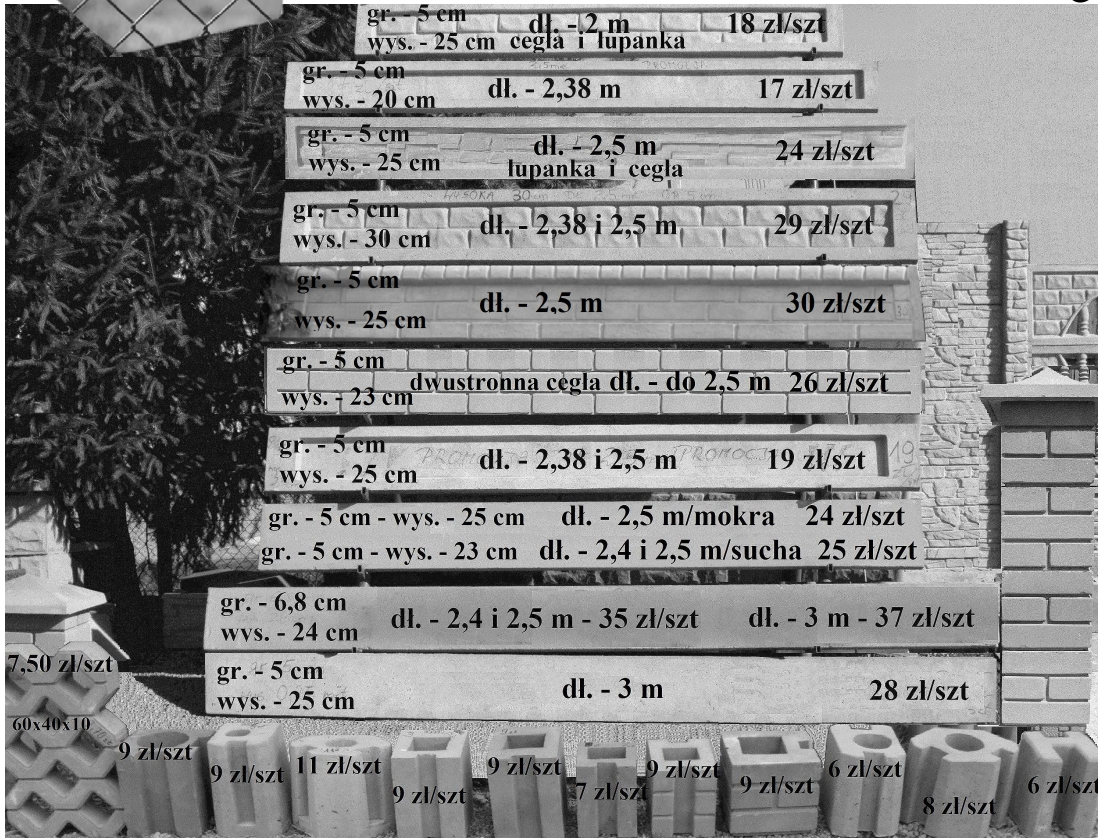

Ogrodzenia betonowe wys. 1.50 m (trzy płyty + słupek) cena 80 zł za komplet

Podmurówki - Łączniki - Meba - Ogrodzenia betonowe - wys. 1,25 m - 1,50 m - 1,75 m - 2,00 m - 2,50 m - dużo wzorów

CENNIK SIATEK

Sprawdź aktualny cennik na www.siatmix.eu

PANELE OGRODZENIOWE STANDARD (długość 2,5 metra)				
PANELE OGRODZENIOWY TYP 2V (2V - dwa wzmocnienia)				
TYP PANELA WYSOKOŚĆ	Cena za sztukę panel ocynkowany		Cena za szt. ocynk malowany proszkowo	
	Ø 4	Ø 5	Ø 4	Ø 5
2V / H-100 cm	54 zł	76 zł	62 zł	75 zł
2V / H-120 cm	57 zł	84 zł	68 zł	90 zł
PANELE OGRODZENIOWY TYP 3V (3V - trzy wzmocnienia)				
TYP PANELA WYSOKOŚĆ	Cena za szt. ocynk		Cena za szt. ocynk malowany proszkowo	
	Ø 4	Ø 5	Ø 4	Ø 5
3V / H-130 cm	67 zł	90 zł	72 zł	95 zł
3V / H-150 cm	69 zł	99 zł	82 zł	110 zł
3V / H-170 cm	80 zł	116 zł	92 zł	125 zł
3V / H-200 cm	90 zł	128 zł	107 zł	150 zł
PANELE OGRODZENIOWY TYP 4V (4V - cztery wzmocnienia)				
TYP PANELA WYSOKOŚĆ	Cena za szt. ocynk		Cena za szt. ocynk malowany proszkowo	
	Ø 4	Ø 5	Ø 4	Ø 5
4V / H-180 cm	85 zł	128 zł	105 zł	135 zł
4V / H-200 cm	95 zł	135 zł	112 zł	145 zł
4V / H-220 cm	98 zł	152 zł	128 zł	170 zł

Odstęp między prętami pionowymi wynosi 5 cm.

Słupki metalowe do paneli:

- słupek metalowy malowany podkładem - 20 zł/szt.

- słupek ocynkowany - 23 zł/szt.

- słupek ocynkowany i malowany proszkowo - 26 zł/szt. - wymiary słupka: 60 x 40 x 200 cm.