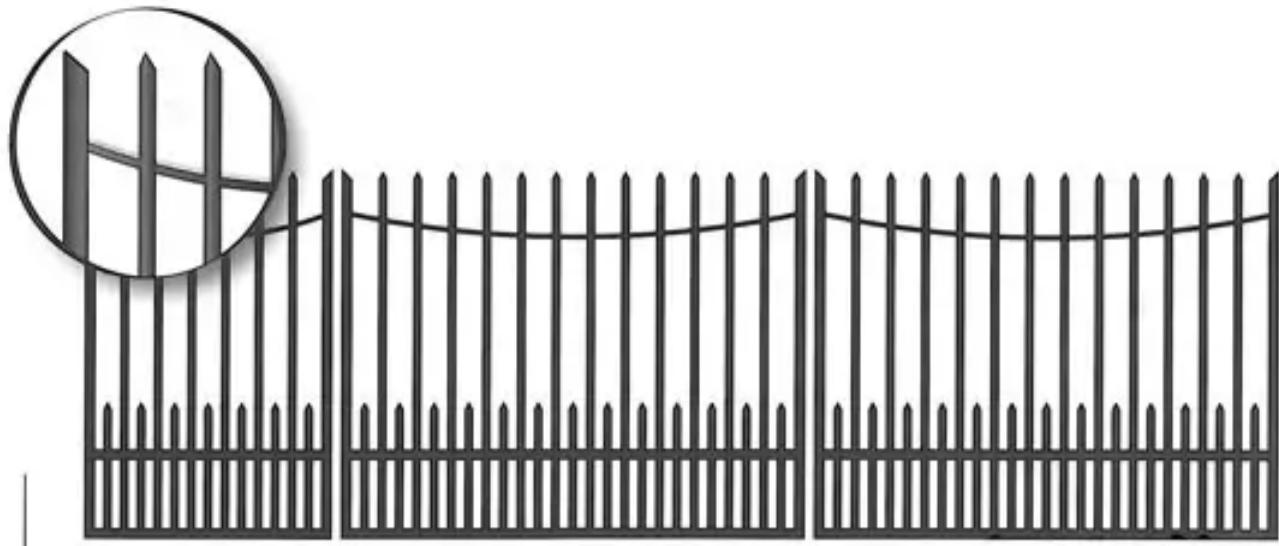

Cennik - bramy

820,-

Wrota metalowe z furką model D1

790,-

WROTA METALOWE Z FURTKĄ: MODEL D2

980,-

Wrota metalowe z furtką model R2

1070,-

WROTA METALOWE Z FURTKĄ: MODEL R3

1160,-

WROTA METALOWE Z FURTKĄ: MODEL R4

1000,-

WROTA METALOWE Z FURTKĄ: MODEL K1

870,-

Wrota metalowe z furką model K2

1060,-

Długo
4m - 2120,-
5m - 2580,-
6m - 3030,-

WROTA PRZESUWNE: MODEL PK1

Długo
4m - 2740,-
5m - 3350,-
6m - 3960,-

Długo
 4m - 3000,-
 5m - 3300,-
 6m - 3900,-

WROTA PRZESUWNE: MODEL PK2

Długo
 4m - 2250,-
 5m - 2740,-
 6m - 3230,-

WROTA PRZESUWNE: MODEL R1

Długo
 4m - 2250,-
 5m - 2740,-
 6m - 3230,-

WROTA PRZESUWNE: MODEL R2

Długo
 4m - 2560,-
 5m - 3130,-
 6m - 3690,-

WROTA PRZESUWNE: MODEL R3