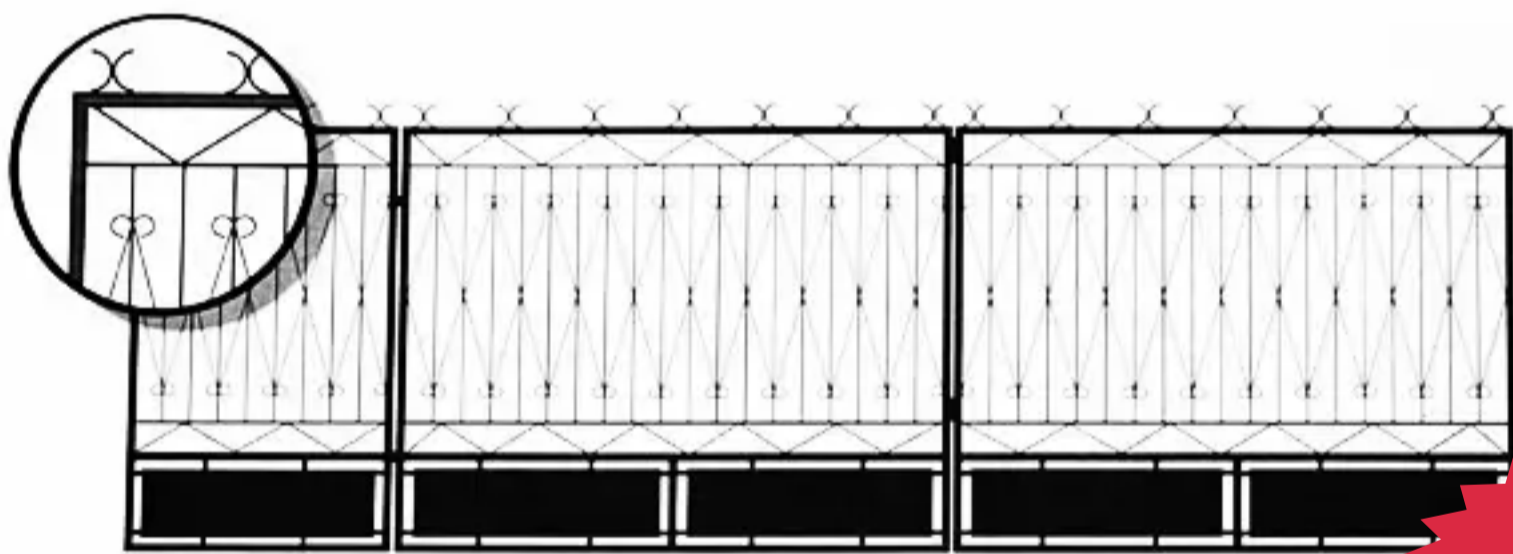

Cennik - bramy

820,-

Wrota metalowe z furką model D1

790,-

WROTA METALOWE Z FURTKĄ: MODEL D2

980,-

Wrota metalowe z furtką model R2

1070,-

WROTA METALOWE Z FURTKĄ: MODEL R3

1160,-

WROTA METALOWE Z FURTKĄ: MODEL R4

1000,-

WROTA METALOWE Z FURTKĄ: MODEL K1

870,-

Wrota metalowe z furką model K2

1060,-

Długo
4m - 2120,-
5m - 2580,-
6m - 3030,-

WROTA PRZESUWNE: MODEL PK1

Długo
4m - 2740,-
5m - 3350,-
6m - 3960,-

Długo
 4m - 3000,-
 5m - 3300,-
 6m - 3900,-

WROTA PRZESUWNE: MODEL PK2

Długo
 4m - 2250,-
 5m - 2740,-
 6m - 3230,-

WROTA PRZESUWNE: MODEL R1

Długo
 4m - 2250,-
 5m - 2740,-
 6m - 3230,-

WROTA PRZESUWNE: MODEL R2

Długo
 4m - 2560,-
 5m - 3130,-
 6m - 3690,-

WROTA PRZESUWNE: MODEL R3