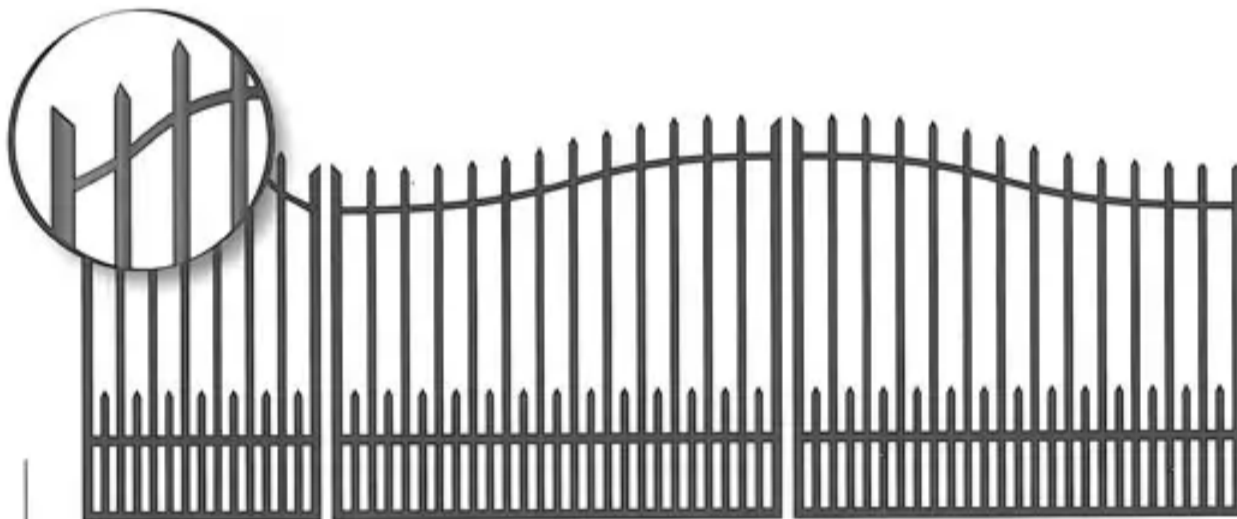

WROTA METALOWE Z FURTKĄ: MODEL R3

1160,-

WROTA METALOWE Z FURTKĄ: MODEL R4

1000,-

WROTA METALOWE Z FURTKĄ: MODEL K1

870,-

Wrota metalowe z furką model K2

1060,-

Długo
4m - 2120,-
5m - 2580,-
6m - 3030,-

WROTA PRZESUWNE: MODEL PK1

Długo
4m - 2740,-
5m - 3350,-
6m - 3960,-

Długo
 4m - 3000,-
 5m - 3300,-
 6m - 3900,-

WROTA PRZESUWNE: MODEL PK2

Długo
 4m - 2250,-
 5m - 2740,-
 6m - 3230,-