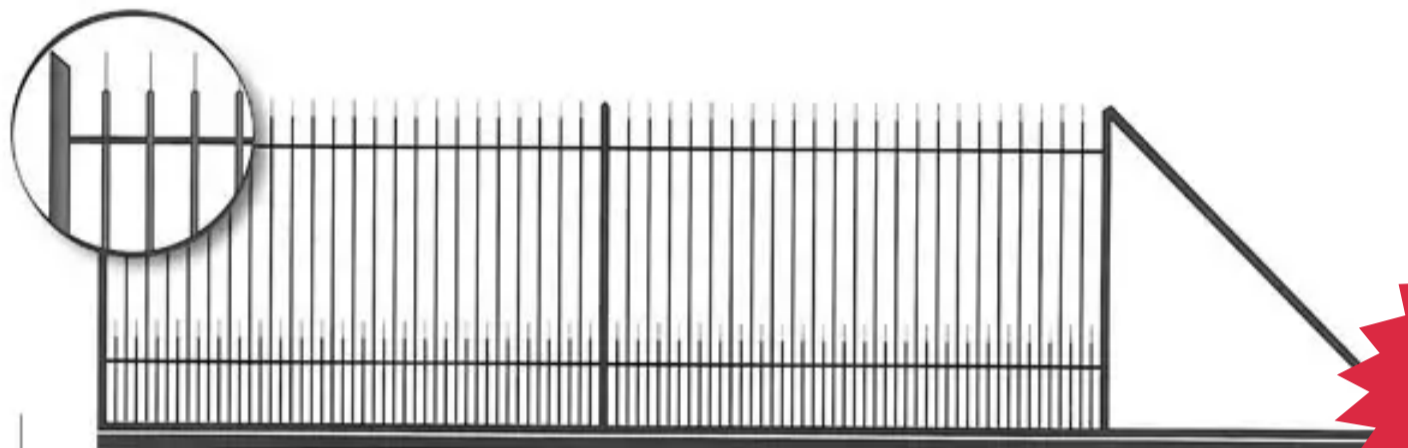

Długo
4m - 2120,-
5m - 2580,-
6m - 3030,-

WROTA PRZESUWNE: MODEL PK1

Długo
4m - 2740,-
5m - 3350,-
6m - 3960,-

Długo
 4m - 3000,-
 5m - 3300,-
 6m - 3900,-

WROTA PRZESUWNE: MODEL PK2

Długo
 4m - 2250,-
 5m - 2740,-
 6m - 3230,-