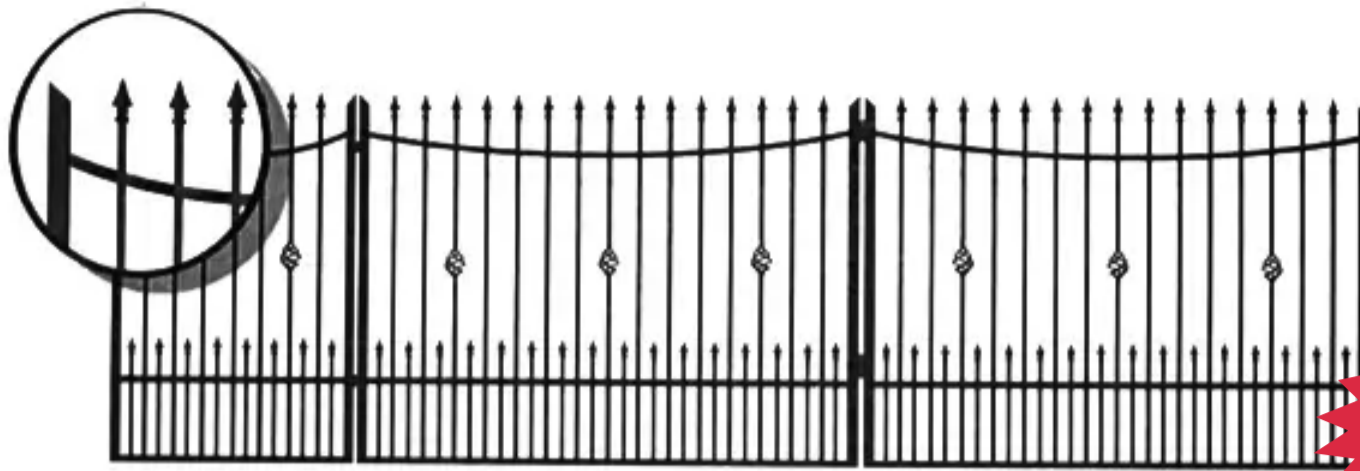

Wrota metalowe z furką model P1

1520,-

Wrota metalowe z furką model P2