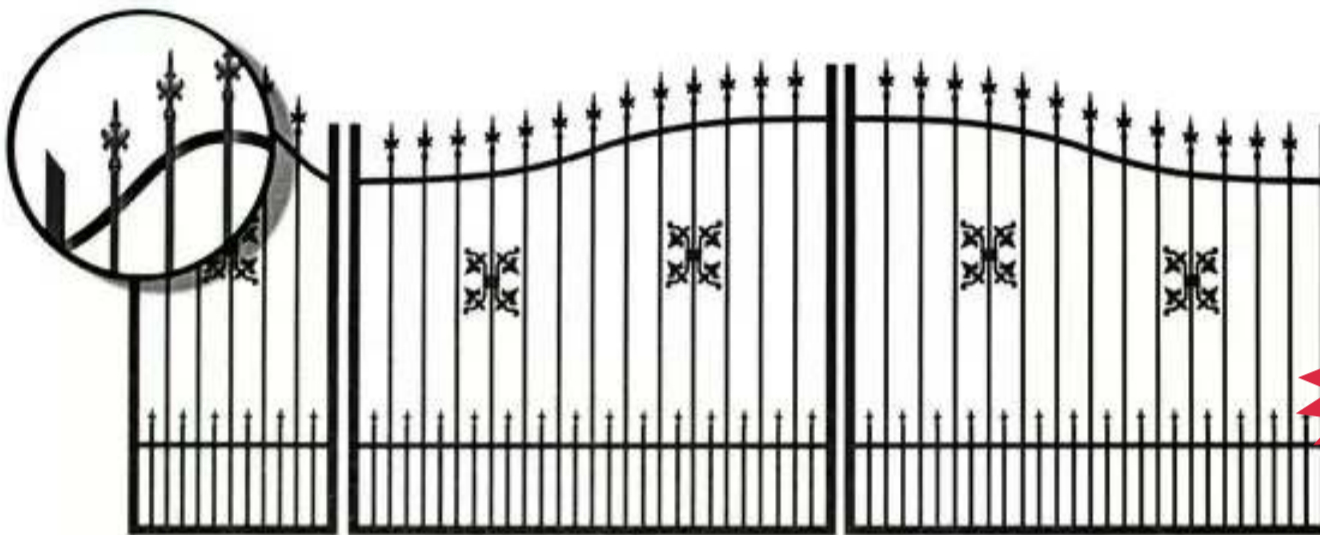

1780,-

Wrota metalowe z furką model P7