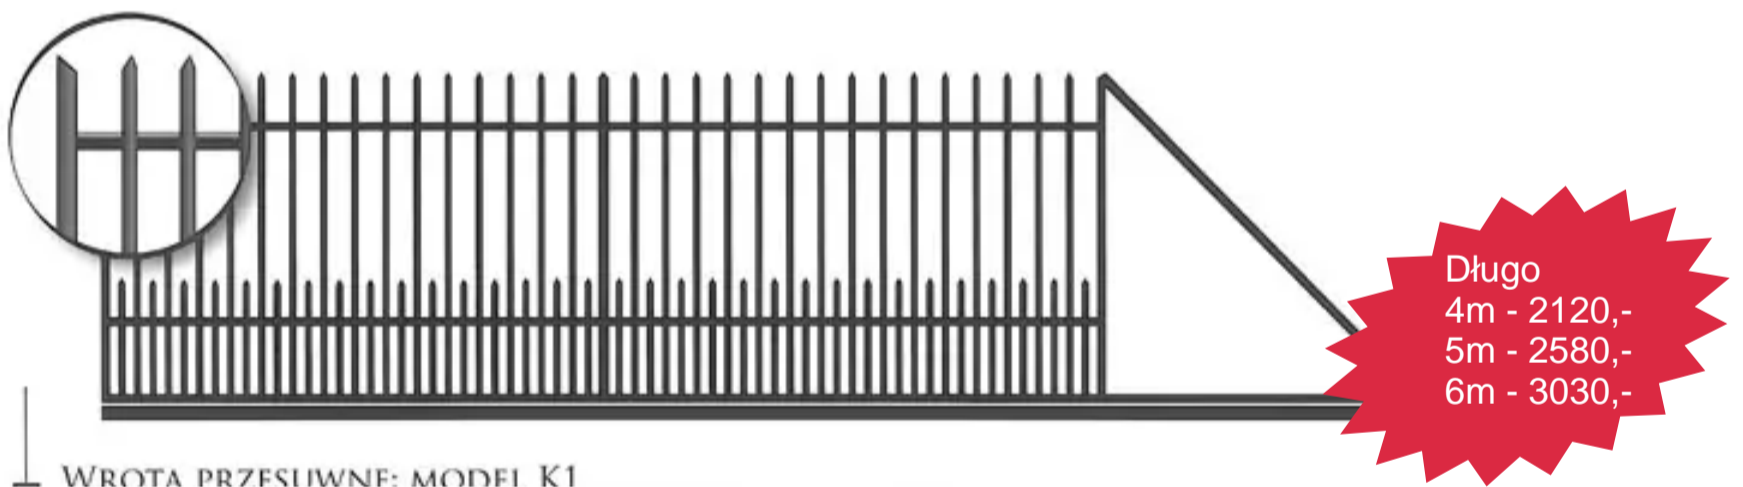

WROTA METALOWE Z FURTKĄ: MODEL P13

1370,-

Wrota metalowe z furtką model PK1

Wrota metalowe z furtką model PK2

1470,-

Wrota metalowe z furtką model PK3

1410,-

WROTA PRZESUWNE: MODEL K1