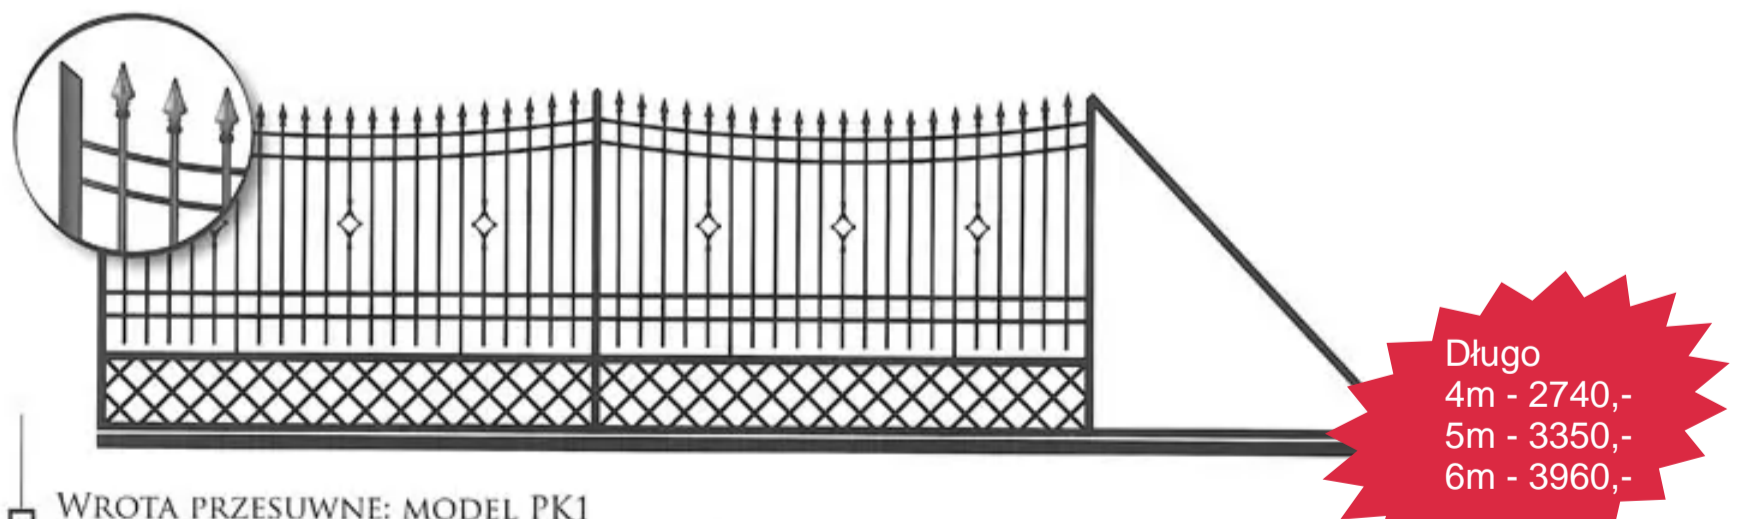

Długo
4m - 2120,-
5m - 2580,-
6m - 3030,-

WROTA PRZESUWNE: MODEL PK1

Długo
4m - 2740,-
5m - 3350,-
6m - 3960,-

Długo
 4m - 3000,-
 5m - 3300,-
 6m - 3900,-

WROTA PRZESUWNE: MODEL PK2

Długo
 4m - 2250,-
 5m - 2740,-
 6m - 3230,-