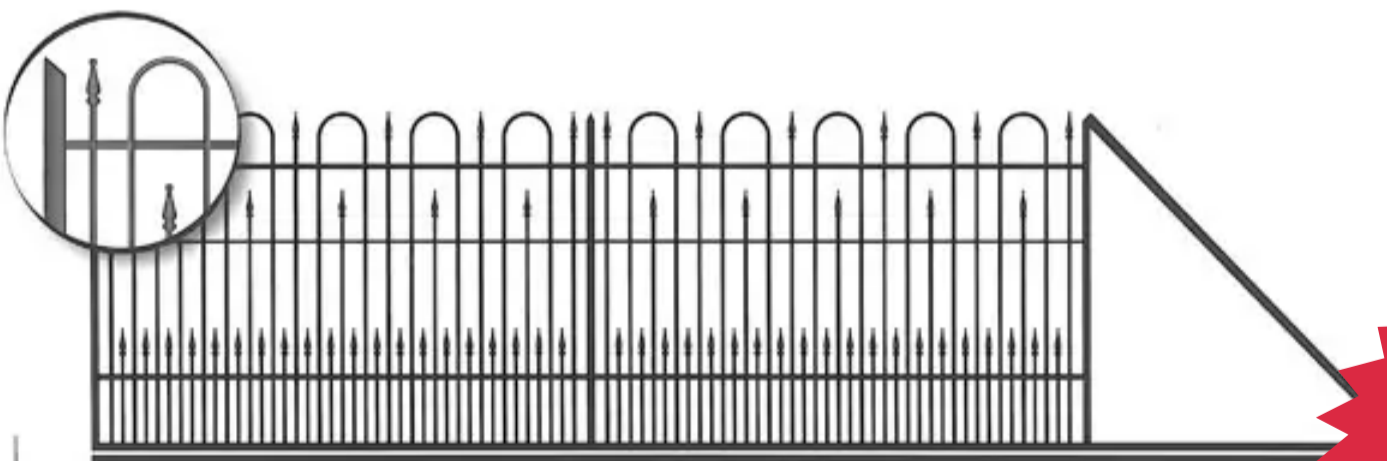

Długo
4m - 2560,-
5m - 3130,-
6m - 3690,-