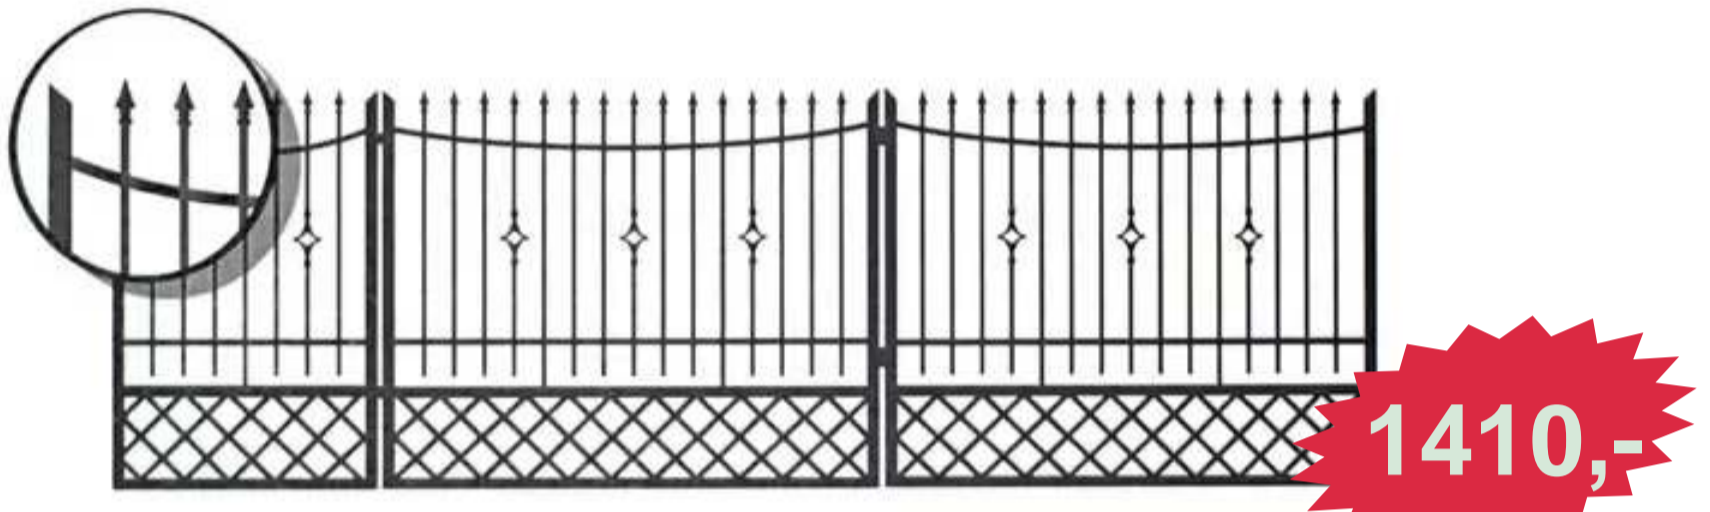

Wrota metalowe z furtką model PK3

1410,-