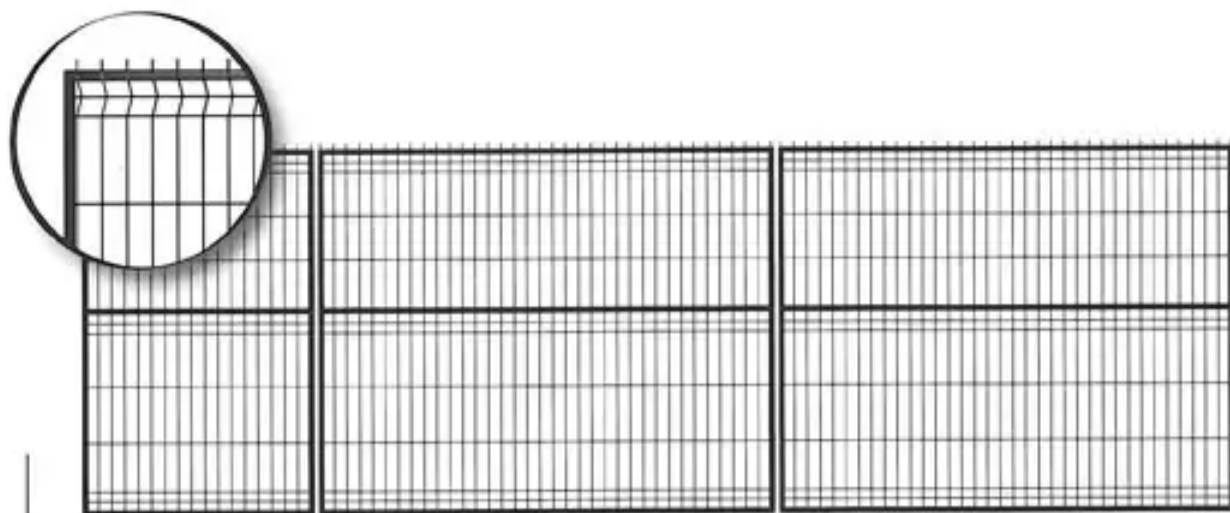

Cennik - bramy

820,-

Wrota metalowe z furką model D1

790,-

WROTA METALOWE Z FURTKĄ: MODEL D2

980,-

Wrota metalowe z furtką model R2

1070,-

WROTA METALOWE Z FURTKĄ: MODEL R3

1160,-

WROTA METALOWE Z FURTKĄ: MODEL R4

1000,-

WROTA METALOWE Z FURTKĄ: MODEL K1

870,-

Wrota metalowe z furką model K2

1060,-

Długo
4m - 2120,-
5m - 2580,-
6m - 3030,-

WROTA PRZESUWNE: MODEL PK1

Długo
4m - 2740,-
5m - 3350,-
6m - 3960,-

Długo
 4m - 3000,-
 5m - 3300,-
 6m - 3900,-

WROTA PRZESUWNE: MODEL PK2

Długo
 4m - 2250,-
 5m - 2740,-
 6m - 3230,-

WROTA PRZESUWNE: MODEL R1

Długo
 4m - 2250,-
 5m - 2740,-
 6m - 3230,-

WROTA PRZESUWNE: MODEL R2

Długo
 4m - 2560,-
 5m - 3130,-
 6m - 3690,-

WROTA PRZESUWNE: MODEL R3