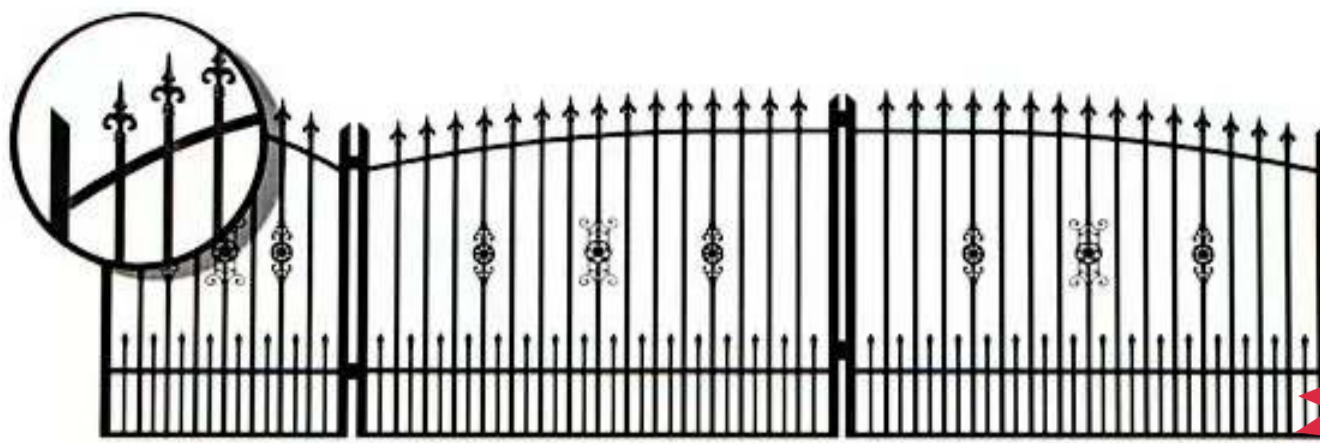

Wrota metalowe z furką model P5

1730,-

Wrota metalowe z furką model P6