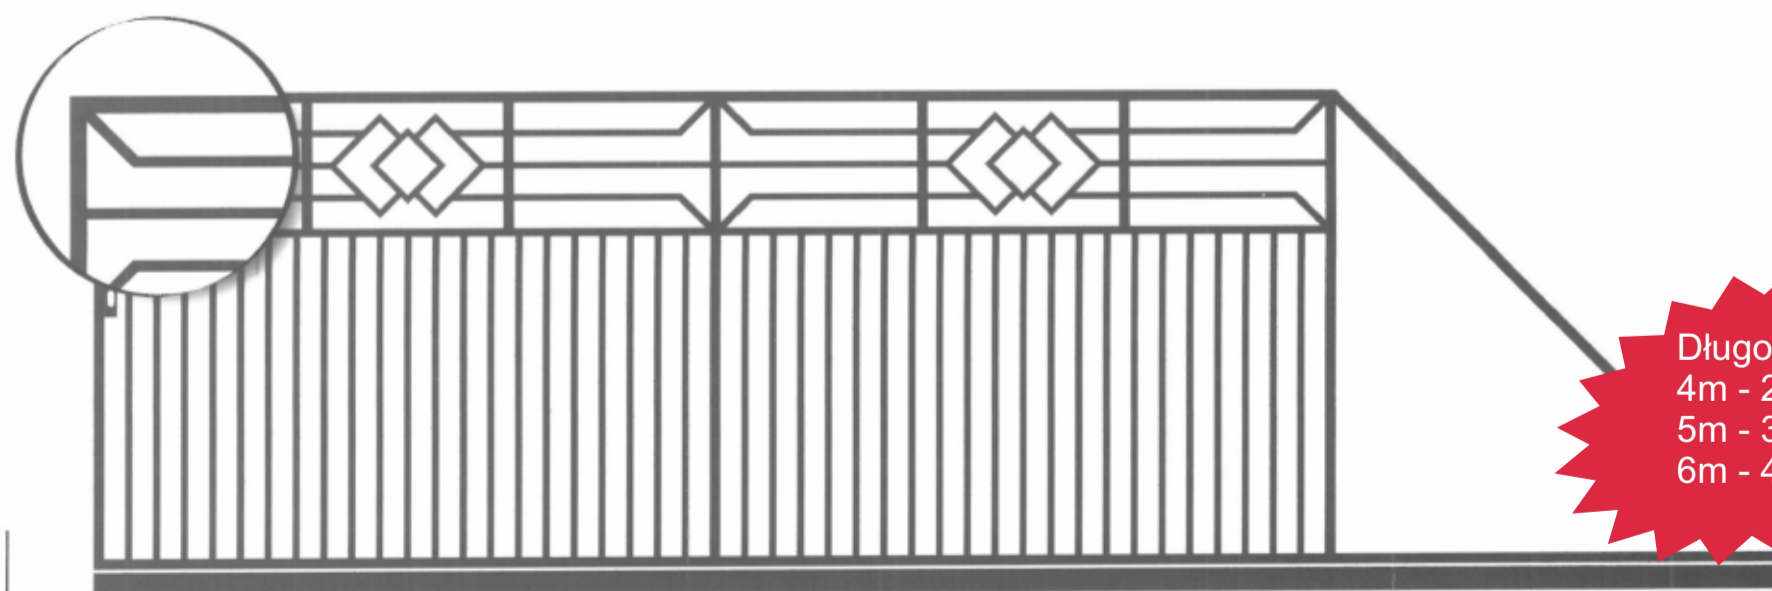

WROTA PRZESUWNE: MODEL P2

Długość  
4m - 3540,-  
5m - 4450,-  
6m - 5350,-

WROTA PRZESUWNE: MODEL P3

Długość  
4m - 3420,-  
5m - 4300,-  
6m - 5180,-

WROTA PRZESUWNE: MODEL P4

Długość  
4m - 2620,-  
5m - 3280,-  
6m - 3960,-

WROTA PRZESUWNE: MODEL P5

Długość  
4m - 3200,-  
5m - 4010,-  
6m - 4830,-

WROTA PRZESUWNE: MODEL P6

Długość  
4m - 3000,-  
5m - 3740,-  
6m - 4500,-

WROTA PRZESUWNE: MODEL P7

Długość  
4m - 3220,-  
5m - 4020,-  
6m - 4830,-

WROTA PRZESUWNE: MODEL P8

Długość  
4m - 2930,-  
5m - 3660,-  
6m - 4390,-

WROTA PRZESUWNE: MODEL P9

Długość  
4m - 3690,-  
5m - 4610,-  
6m - 5540,-

WROTA PRZESUWNE: MODEL P10

Długość  
4m - 3510,-  
5m - 4390,-  
6m - 5270,-

WROTA PRZESUWNE: MODEL LP1

Długość  
4m - 2060,-  
5m - 2580,-  
6m - 3100,-

WROTA PRZESUWNE: MODEL LP2

Długość  
4m - 1950,-  
5m - 2390,-  
6m - 2860,-

WROTA PRZESUWNE: MODEL LK1

DOSTĘPNE WSTAWKI

1

2