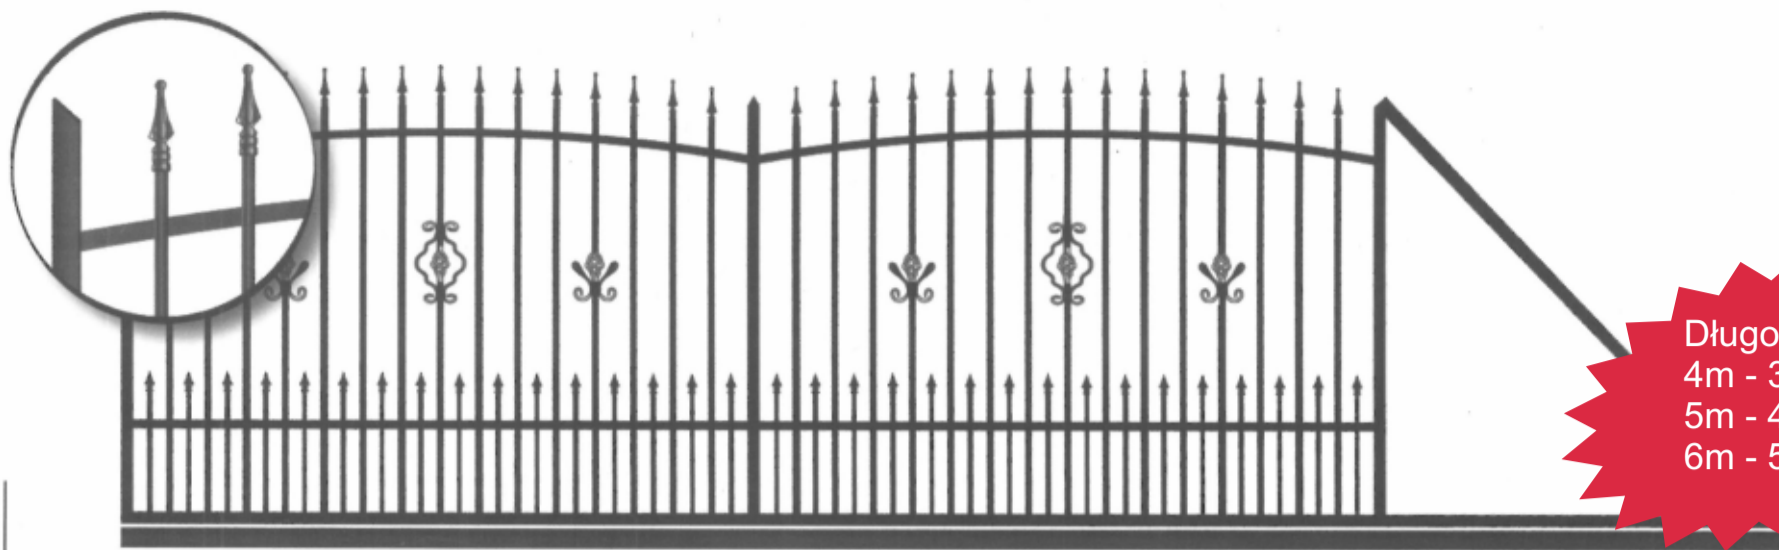

WROTA PRZESUWNE: MODEL PK1

Długość  
4m - 3080,-  
5m - 3860,-  
6m - 4660,-

WROTA PRZESUWNE: MODEL PK2

Długość  
4m - 3300,-  
5m - 4150,-  
6m - 5000,-

WROTA PRZESUWNE: MODEL P1

Długość  
4m - 3420,-  
5m - 4300,-  
6m - 5180,-

WROTA PRZESUWNE: MODEL P2

Długość  
4m - 3540,-  
5m - 4450,-  
6m - 5350,-

WROTA PRZESUWNE: MODEL P3

Długość  
4m - 3420,-  
5m - 4300,-  
6m - 5180,-

WROTA PRZESUWNE: MODEL P4

Długość  
4m - 2620,-  
5m - 3280,-  
6m - 3960,-