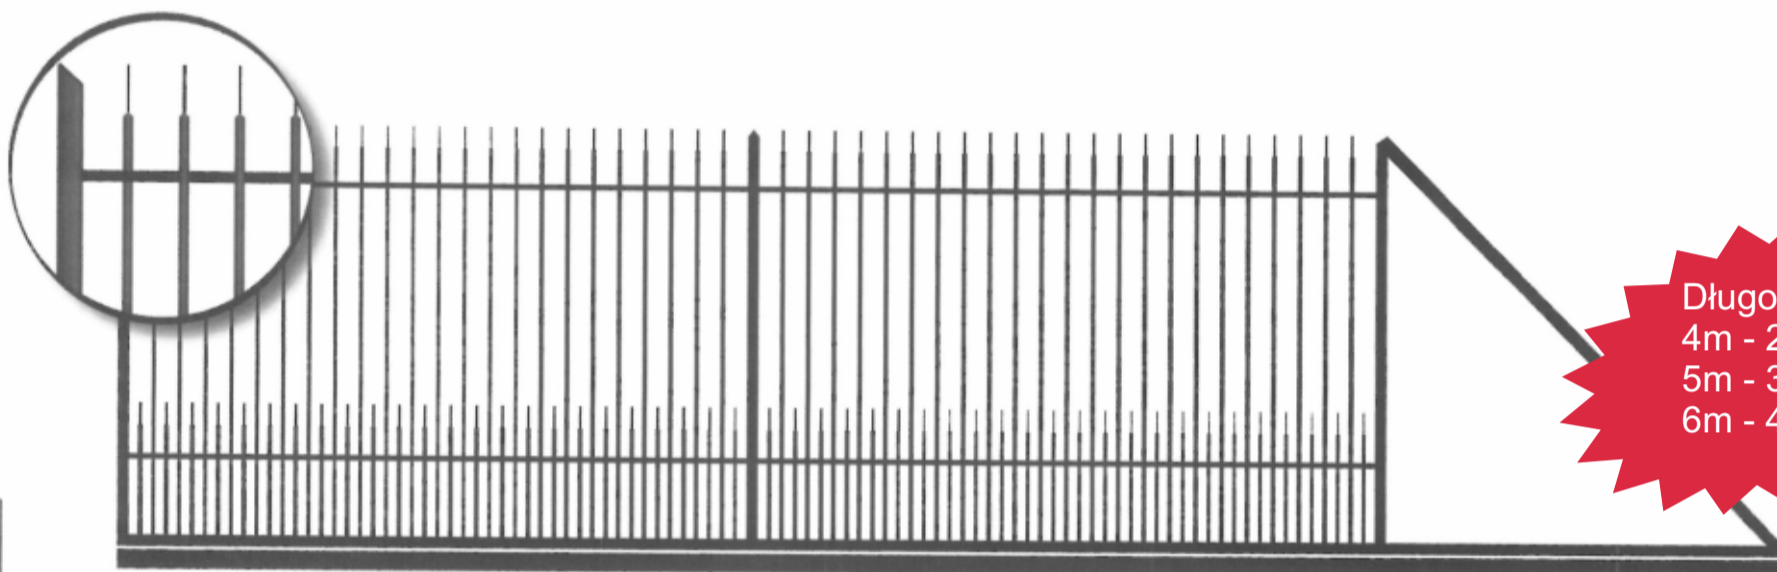

WROTA PRZESUWNE: MODEL D2

Długość
4m - 2520,-
5m - 3160,-
6m - 4310,-

WROTA PRZESUWNE: MODEL R2