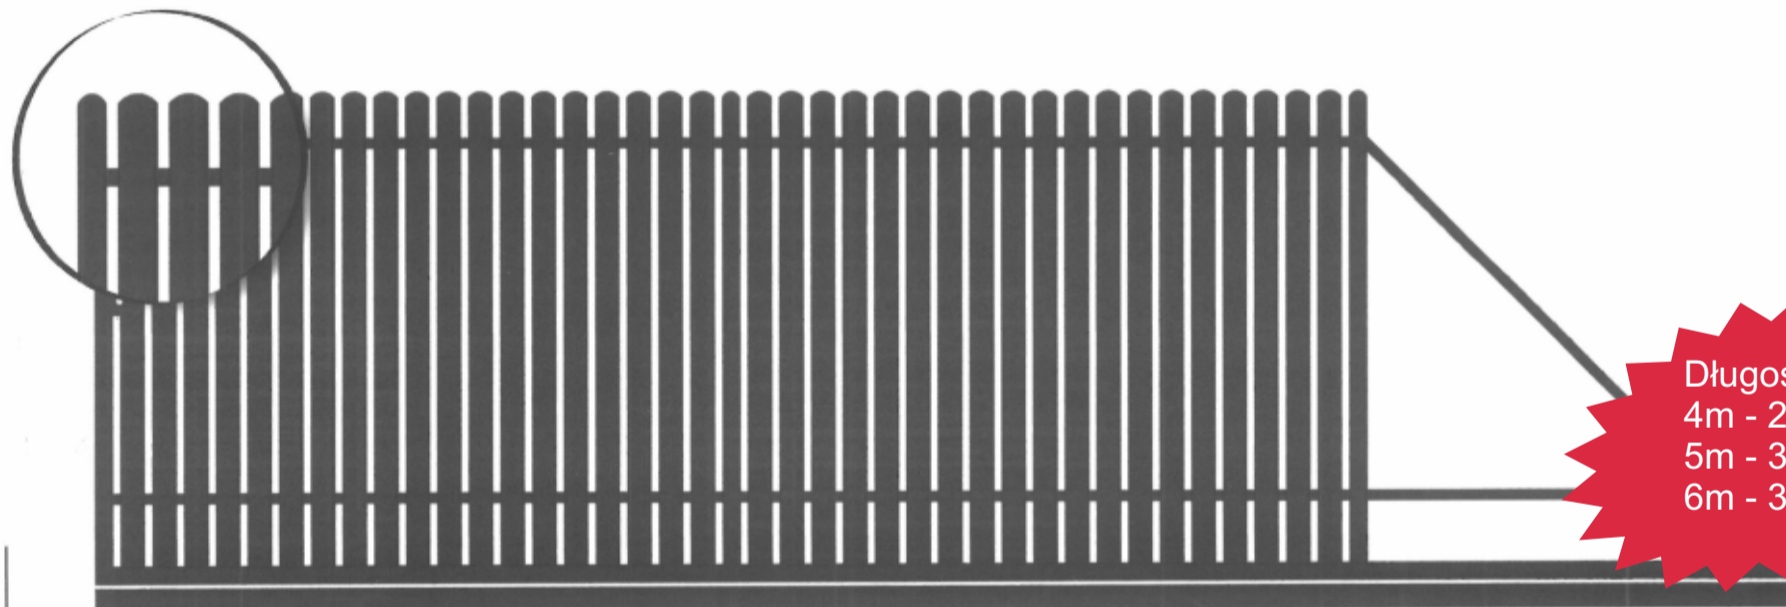

WROTA PRZESUWNE: MODEL P8

Długość  
4m - 2930,-  
5m - 3660,-  
6m - 4390,-

WROTA PRZESUWNE: MODEL P9

Długość  
4m - 3690,-  
5m - 4610,-  
6m - 5540,-

WROTA PRZESUWNE: MODEL P10

Długość  
4m - 3510,-  
5m - 4390,-  
6m - 5270,-

WROTA PRZESUWNE: MODEL P11

Długość  
4m - 2540,-  
5m - 3150,-  
6m - 3780,-

WROTA PRZESUWNE: MODEL P12

Długość  
4m - 1880,-  
5m - 2340,-  
6m - 2810,-

WROTA PRZESUWNE: MODEL P13

Długość  
4m - 2200,-  
5m - 2750,-  
6m - 3300,-

WROTA PRZESUWNE: MODEL LP1

Długość  
4m - 2060,-  
5m - 2580,-  
6m - 3100,-

WROTA PRZESUWNE: MODEL LP2

Długość  
4m - 1950,-  
5m - 2390,-  
6m - 2860,-

WROTA PRZESUWNE: MODEL LK1

DOSTĘPNE WSTAWKI

1

2