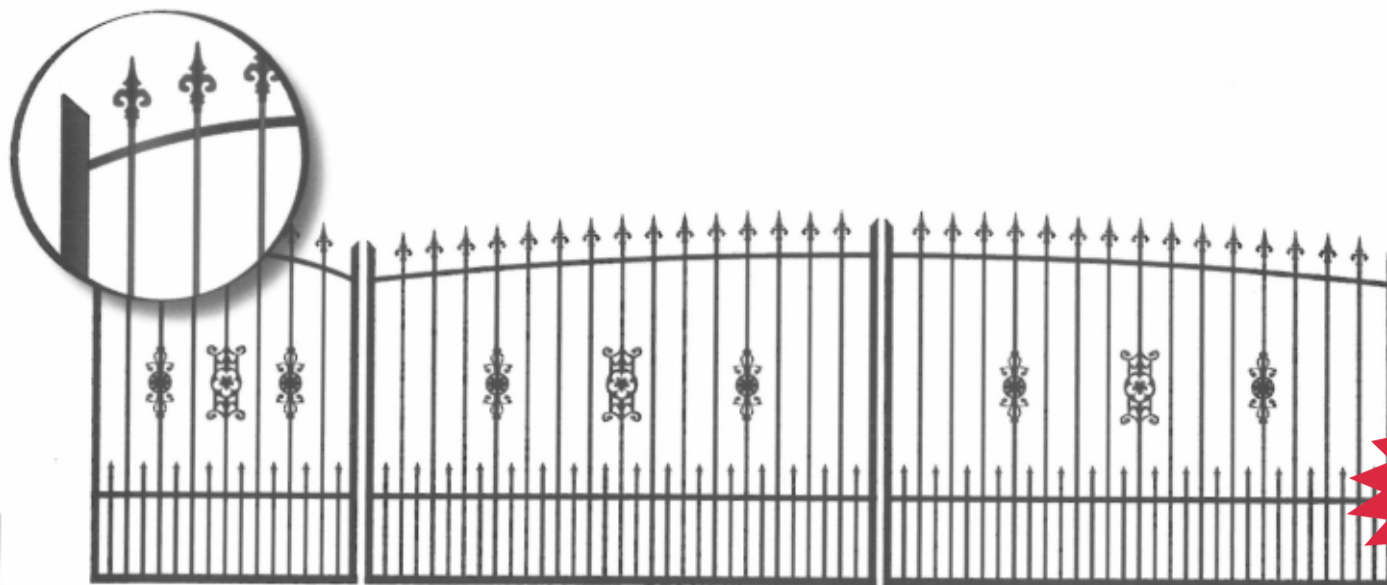

WROTA METALOWE Z FURTKĄ: MODEL P5

1790,-

WROTA METALOWE Z FURTKĄ: MODEL P6