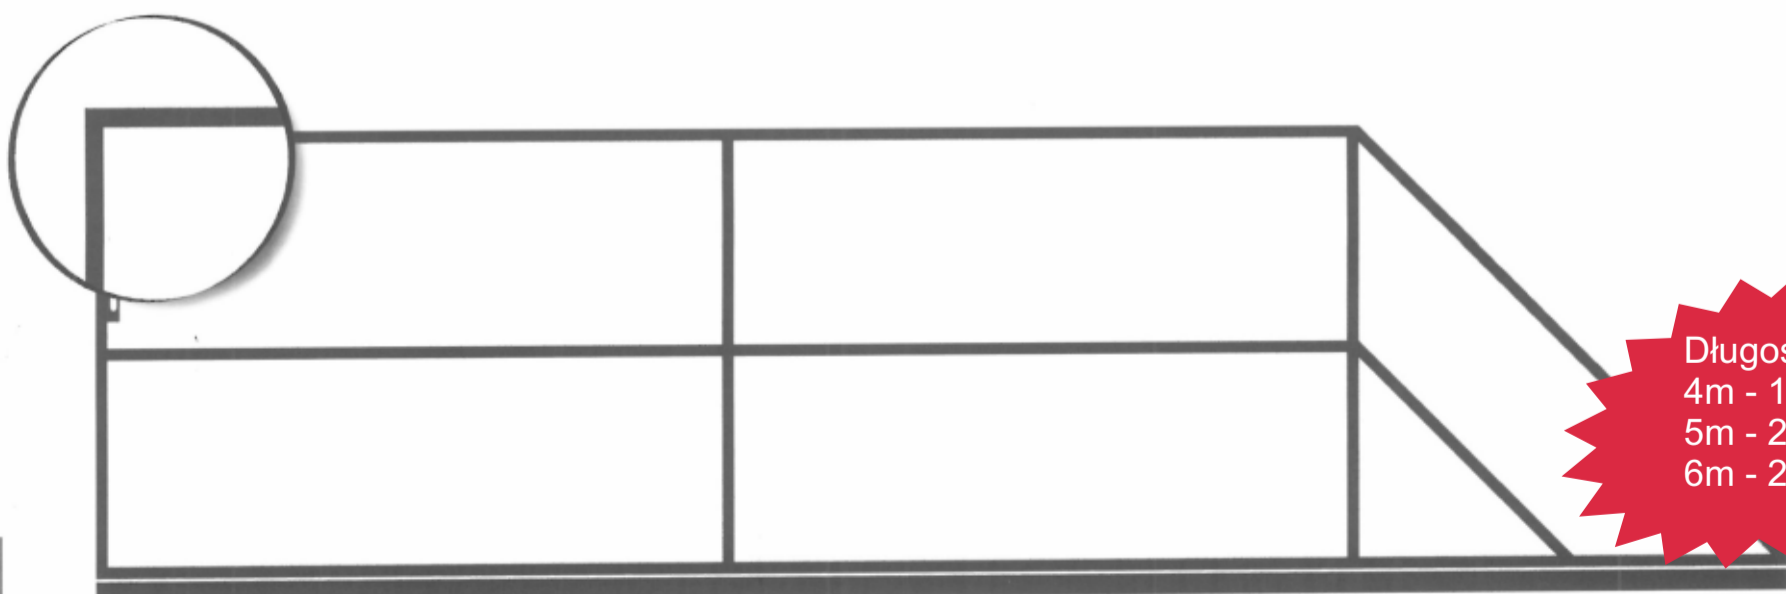

WROTA PRZESUWNE: MODEL P8

Długość  
4m - 2930,-  
5m - 3660,-  
6m - 4390,-

WROTA PRZESUWNE: MODEL P9

Długość  
4m - 3690,-  
5m - 4610,-  
6m - 5540,-

WROTA PRZESUWNE: MODEL P10

Długość  
4m - 3510,-  
5m - 4390,-  
6m - 5270,-

WROTA PRZESUWNE: MODEL P11

Długość  
4m - 2540,-  
5m - 3150,-  
6m - 3780,-

WROTA PRZESUWNE: MODEL P12

Długość  
4m - 1880,-  
5m - 2340,-  
6m - 2810,-

WROTA PRZESUWNE: MODEL P13

Długość  
4m - 2200,-  
5m - 2750,-  
6m - 3300,-

WROTA PRZESUWNE: MODEL LP1

Długość  
4m - 2060,-  
5m - 2580,-  
6m - 3100,-

WROTA PRZESUWNE: MODEL LP2

Długość  
4m - 1950,-  
5m - 2390,-  
6m - 2860,-

WROTA PRZESUWNE: MODEL LK1

DOSTĘPNE WSTAWKI

1

2