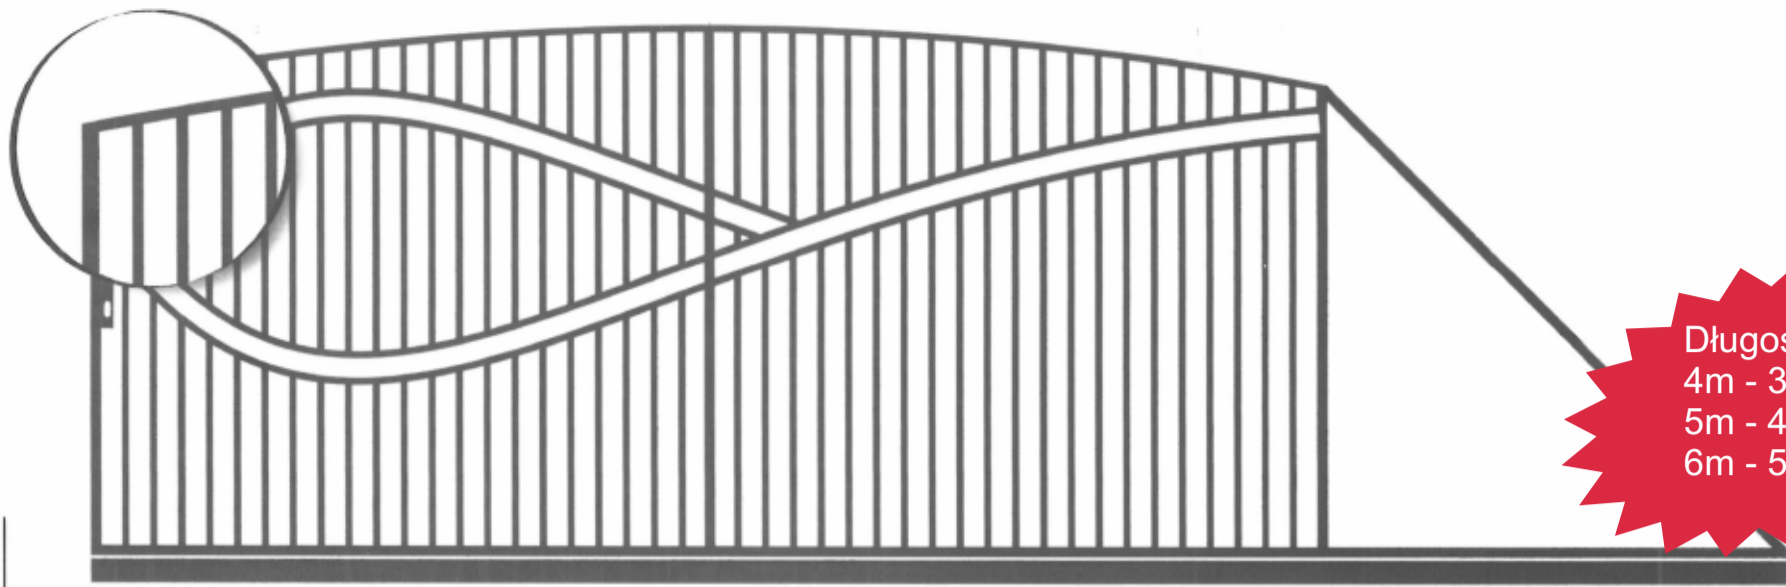

WROTA PRZESUWNE: MODEL P2

Długość  
4m - 3540,-  
5m - 4450,-  
6m - 5350,-

WROTA PRZESUWNE: MODEL P3

Długość  
4m - 3420,-  
5m - 4300,-  
6m - 5180,-

WROTA PRZESUWNE: MODEL P4

Długość  
4m - 2620,-  
5m - 3280,-  
6m - 3960,-

WROTA PRZESUWNE: MODEL P5

Długość  
4m - 3200,-  
5m - 4010,-  
6m - 4830,-

WROTA PRZESUWNE: MODEL P6

Długość  
4m - 3000,-  
5m - 3740,-  
6m - 4500,-

WROTA PRZESUWNE: MODEL P7

Długość  
4m - 3220,-  
5m - 4020,-  
6m - 4830,-

WROTA PRZESUWNE: MODEL P8

Długość  
4m - 2930,-  
5m - 3660,-  
6m - 4390,-

WROTA PRZESUWNE: MODEL P9

Długość  
4m - 3690,-  
5m - 4610,-  
6m - 5540,-

WROTA PRZESUWNE: MODEL P10

Długość  
4m - 3510,-  
5m - 4390,-  
6m - 5270,-