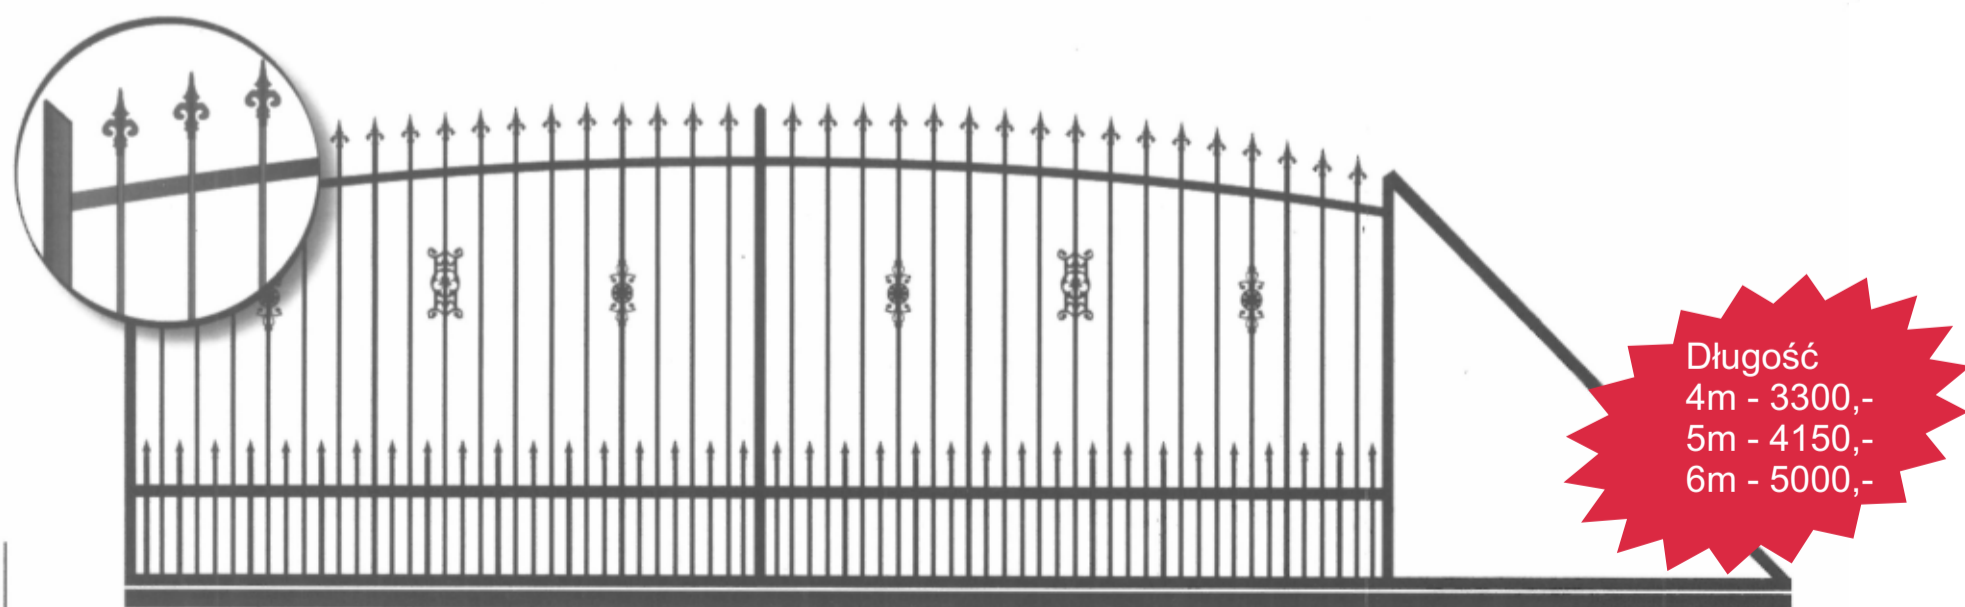

WROTA PRZESUWNE: MODEL PK2

Długość
4m - 3300,-
5m - 4150,-
6m - 5000,-