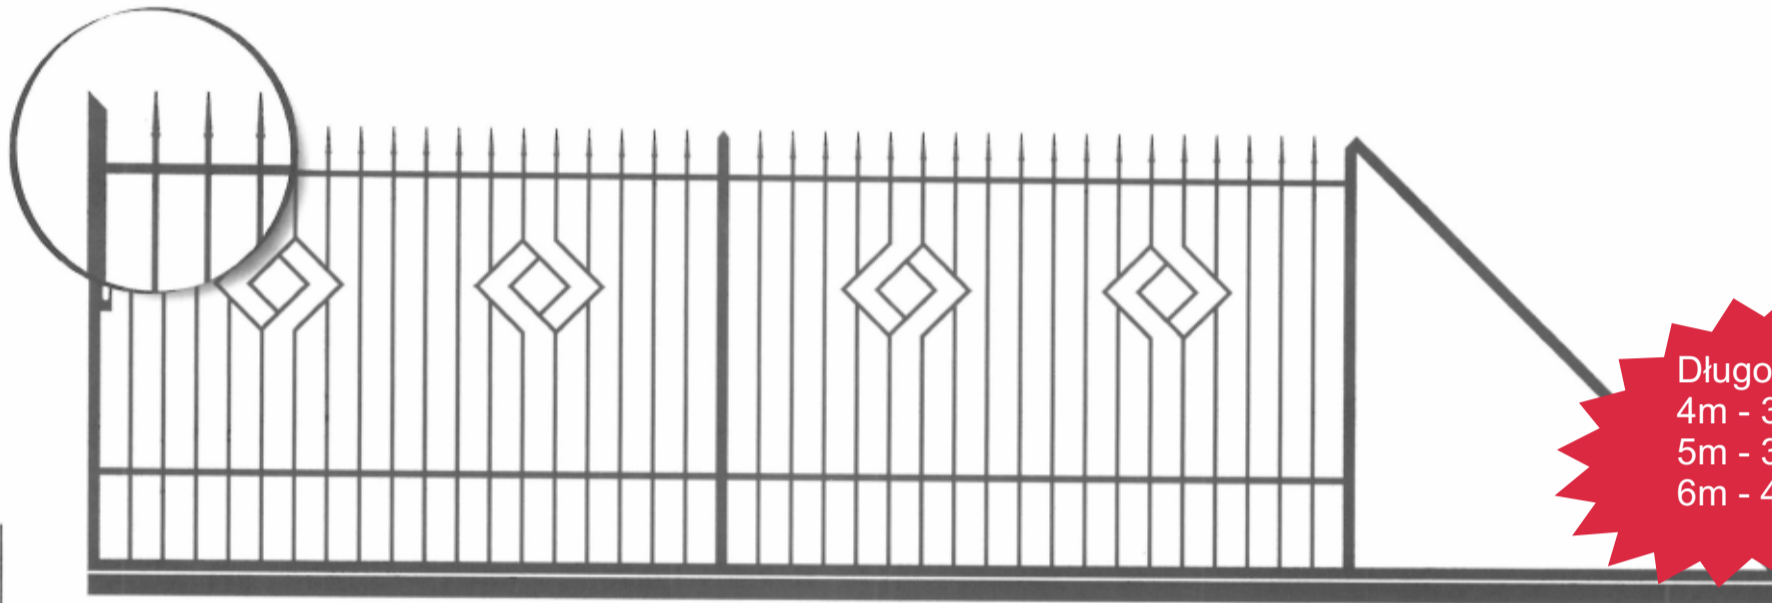

WROTA PRZESUWNE: MODEL PK1

Długość  
4m - 3080,-  
5m - 3860,-  
6m - 4660,-

WROTA PRZESUWNE: MODEL PK2

Długość  
4m - 3300,-  
5m - 4150,-  
6m - 5000,-

WROTA PRZESUWNE: MODEL P1

Długość  
4m - 3420,-  
5m - 4300,-  
6m - 5180,-

WROTA PRZESUWNE: MODEL P2

Długość  
4m - 3540,-  
5m - 4450,-  
6m - 5350,-

WROTA PRZESUWNE: MODEL P3

Długość  
4m - 3420,-  
5m - 4300,-  
6m - 5180,-

WROTA PRZESUWNE: MODEL P4

Długość  
4m - 2620,-  
5m - 3280,-  
6m - 3960,-

WROTA PRZESUWNE: MODEL P5

Długość  
4m - 3200,-  
5m - 4010,-  
6m - 4830,-

WROTA PRZESUWNE: MODEL P6

Długość  
4m - 3000,-  
5m - 3740,-  
6m - 4500,-

WROTA PRZESUWNE: MODEL P7

Długość  
4m - 3220,-  
5m - 4020,-  
6m - 4830,-