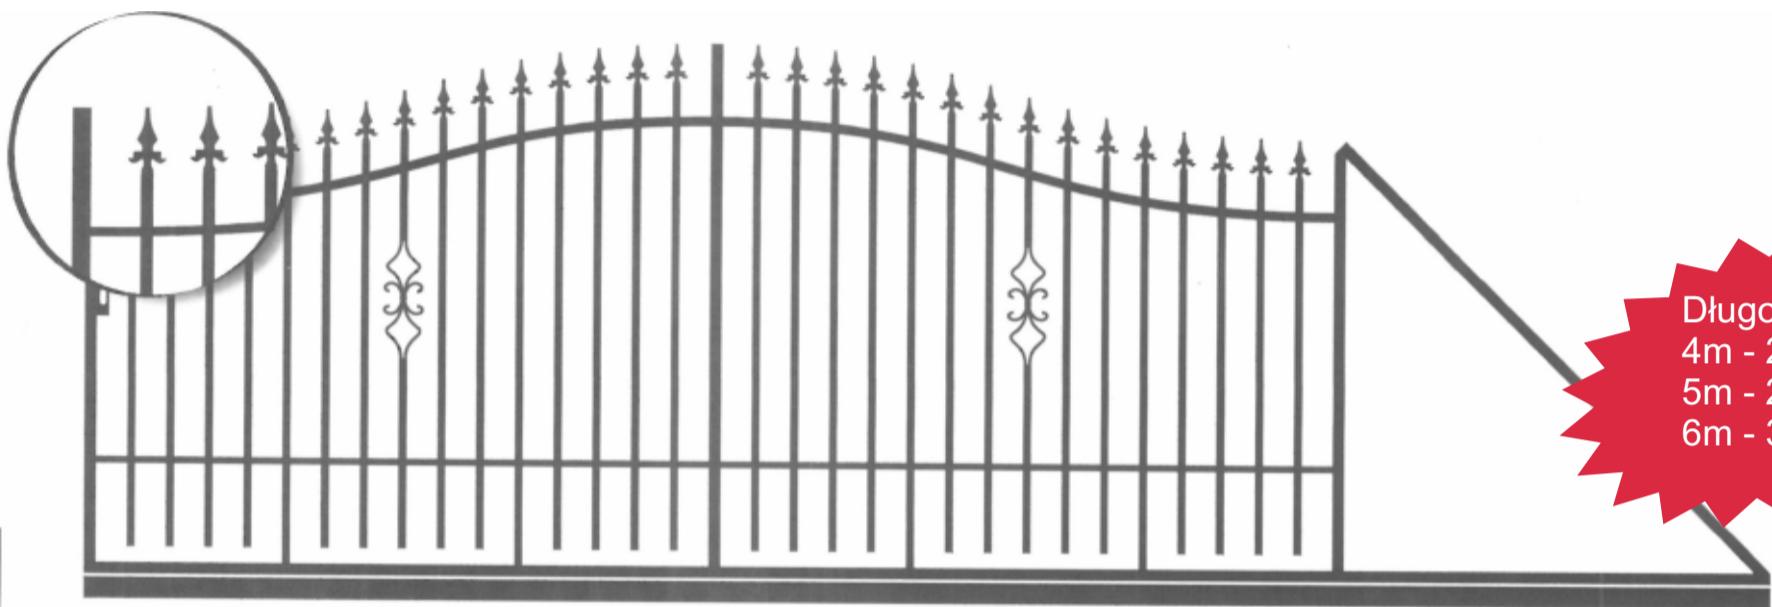

WROTA PRZESUWNE: MODEL P8

Długość  
4m - 2930,-  
5m - 3660,-  
6m - 4390,-

WROTA PRZESUWNE: MODEL P9

Długość  
4m - 3690,-  
5m - 4610,-  
6m - 5540,-

WROTA PRZESUWNE: MODEL P10

Długość  
4m - 3510,-  
5m - 4390,-  
6m - 5270,-

WROTA PRZESUWNE: MODEL P11

Długość  
4m - 2540,-  
5m - 3150,-  
6m - 3780,-

WROTA PRZESUWNE: MODEL P12

Długość  
4m - 1880,-  
5m - 2340,-  
6m - 2810,-

WROTA PRZESUWNE: MODEL P13

Długość  
4m - 2200,-  
5m - 2750,-  
6m - 3300,-

WROTA PRZESUWNE: MODEL LP1

Długość  
4m - 2060,-  
5m - 2580,-  
6m - 3100,-

WROTA PRZESUWNE: MODEL LP2

Długość  
4m - 1950,-  
5m - 2390,-  
6m - 2860,-

WROTA PRZESUWNE: MODEL LK1

DOSTĘPNE WSTAWKI

1

2