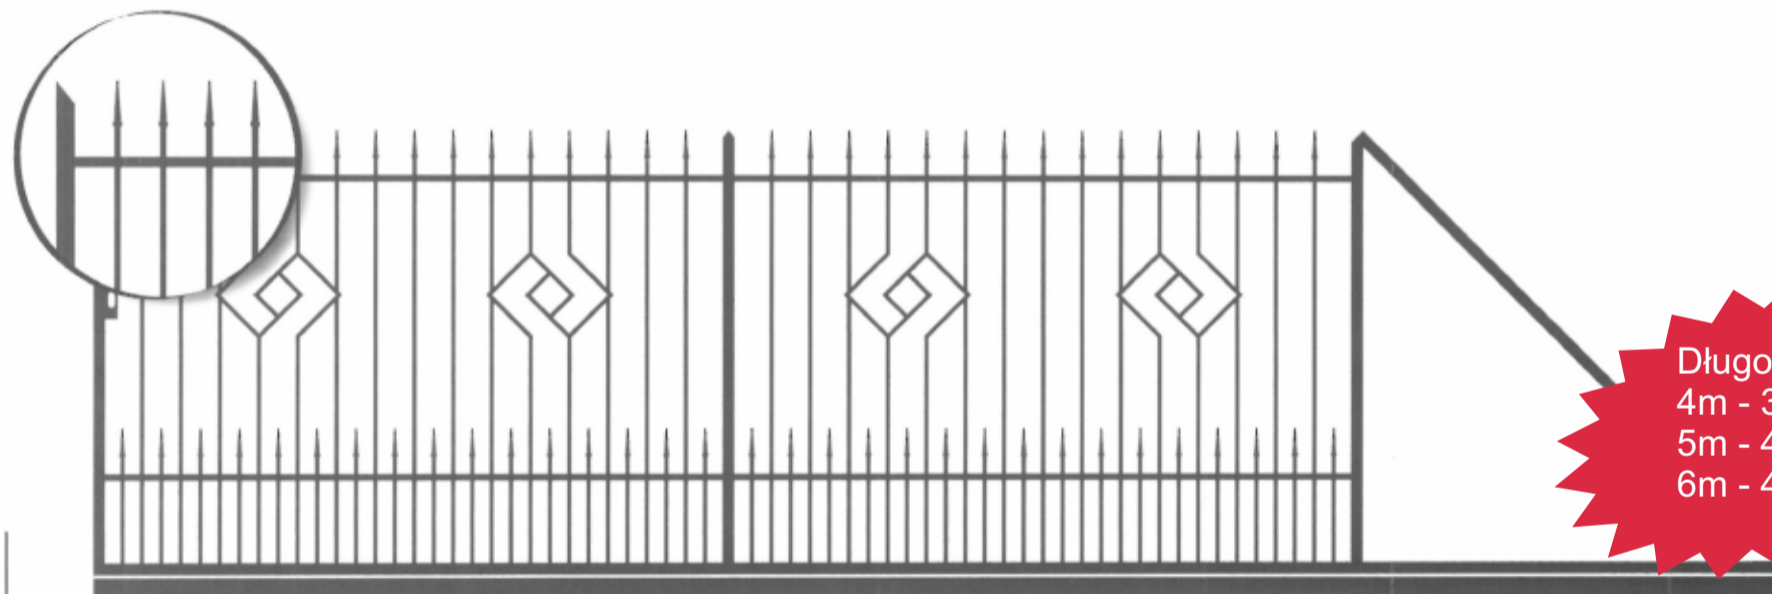

WROTA PRZESUWNE: MODEL P2

Długość  
4m - 3540,-  
5m - 4450,-  
6m - 5350,-

WROTA PRZESUWNE: MODEL P3

Długość  
4m - 3420,-  
5m - 4300,-  
6m - 5180,-

WROTA PRZESUWNE: MODEL P4

Długość  
4m - 2620,-  
5m - 3280,-  
6m - 3960,-

WROTA PRZESUWNE: MODEL P5

Długość  
4m - 3200,-  
5m - 4010,-  
6m - 4830,-

WROTA PRZESUWNE: MODEL P6

Długość  
4m - 3000,-  
5m - 3740,-  
6m - 4500,-

WROTA PRZESUWNE: MODEL P7

Długość  
4m - 3220,-  
5m - 4020,-  
6m - 4830,-

WROTA PRZESUWNE: MODEL P8

Długość  
4m - 2930,-  
5m - 3660,-  
6m - 4390,-

WROTA PRZESUWNE: MODEL P9

Długość  
4m - 3690,-  
5m - 4610,-  
6m - 5540,-

WROTA PRZESUWNE: MODEL P10

Długość  
4m - 3510,-  
5m - 4390,-  
6m - 5270,-