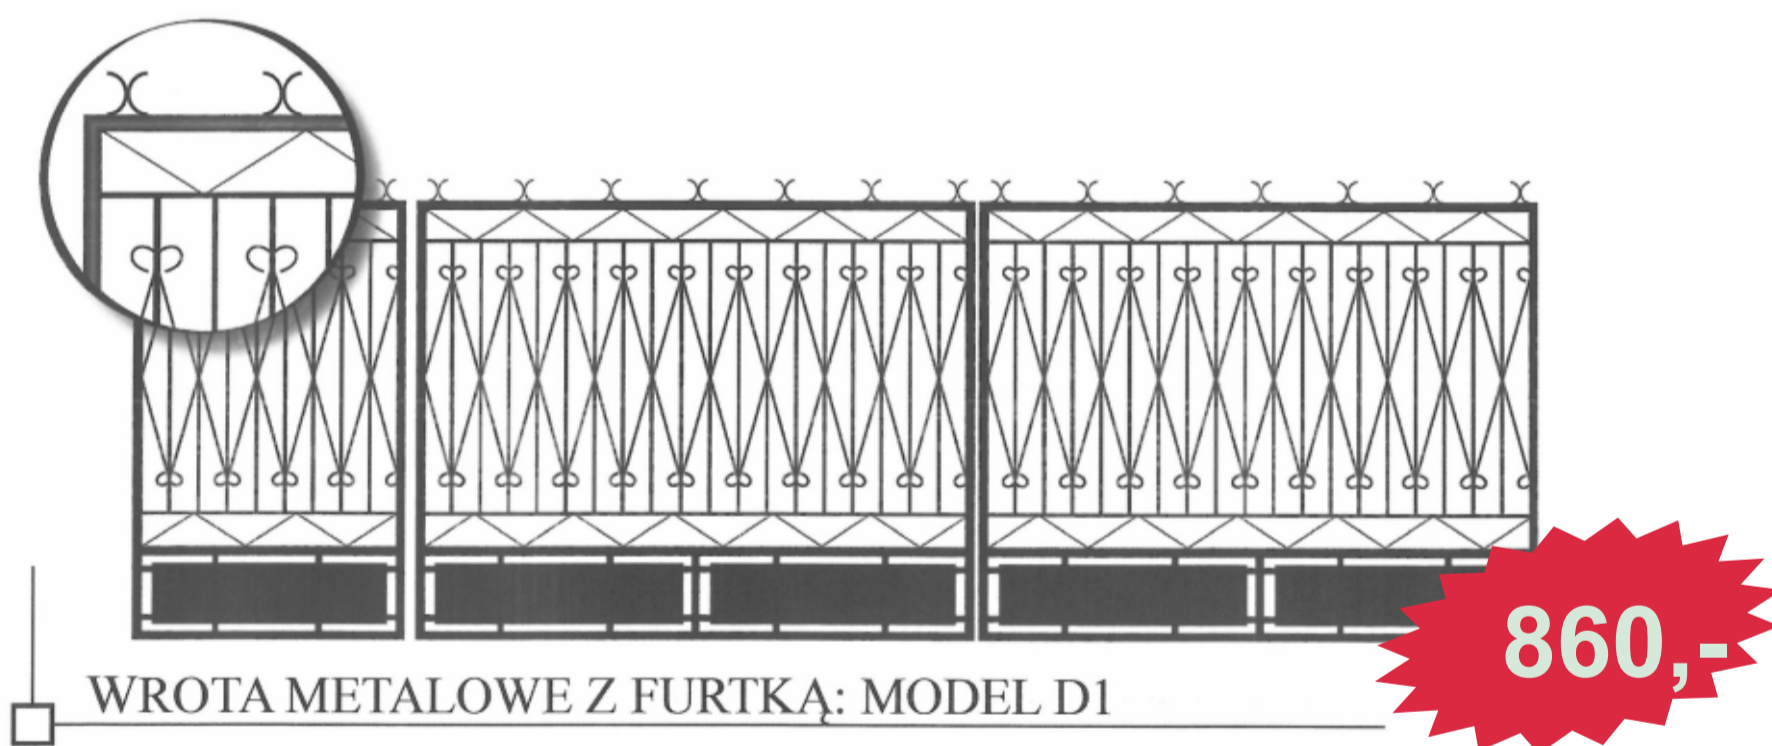

## Cennik - bramy

WROTA METALOWE Z FURTKĄ: MODEL D1

840,-

WROTA METALOWE Z FURTKĄ: MODEL D2

1030,-

WROTA METALOWE Z FURTKĄ: MODEL R2

1120,-

WROTA METALOWE Z FURTKĄ: MODEL R3