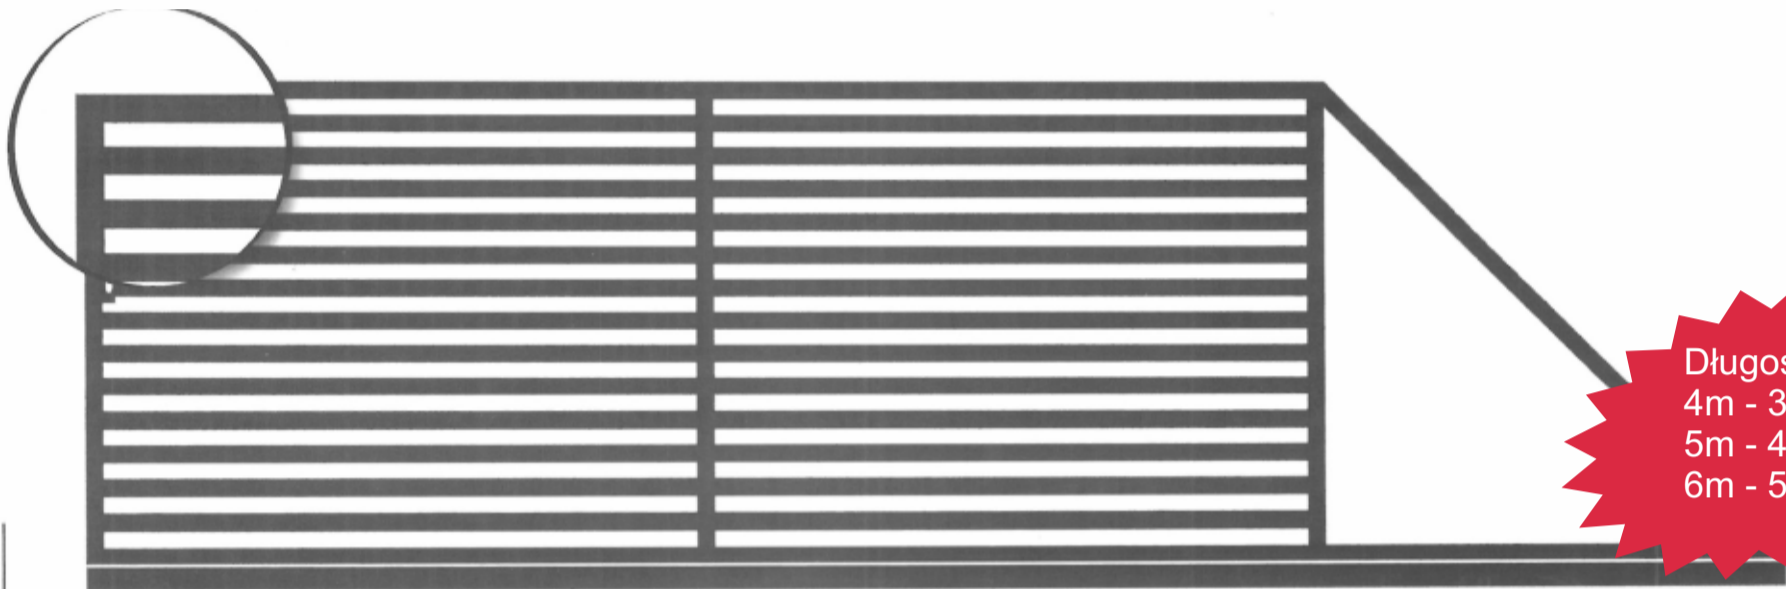

WROTA PRZESUWNE: MODEL P8

Długość  
4m - 2930,-  
5m - 3660,-  
6m - 4390,-

WROTA PRZESUWNE: MODEL P9

Długość  
4m - 3690,-  
5m - 4610,-  
6m - 5540,-

WROTA PRZESUWNE: MODEL P10

Długość  
4m - 3510,-  
5m - 4390,-  
6m - 5270,-