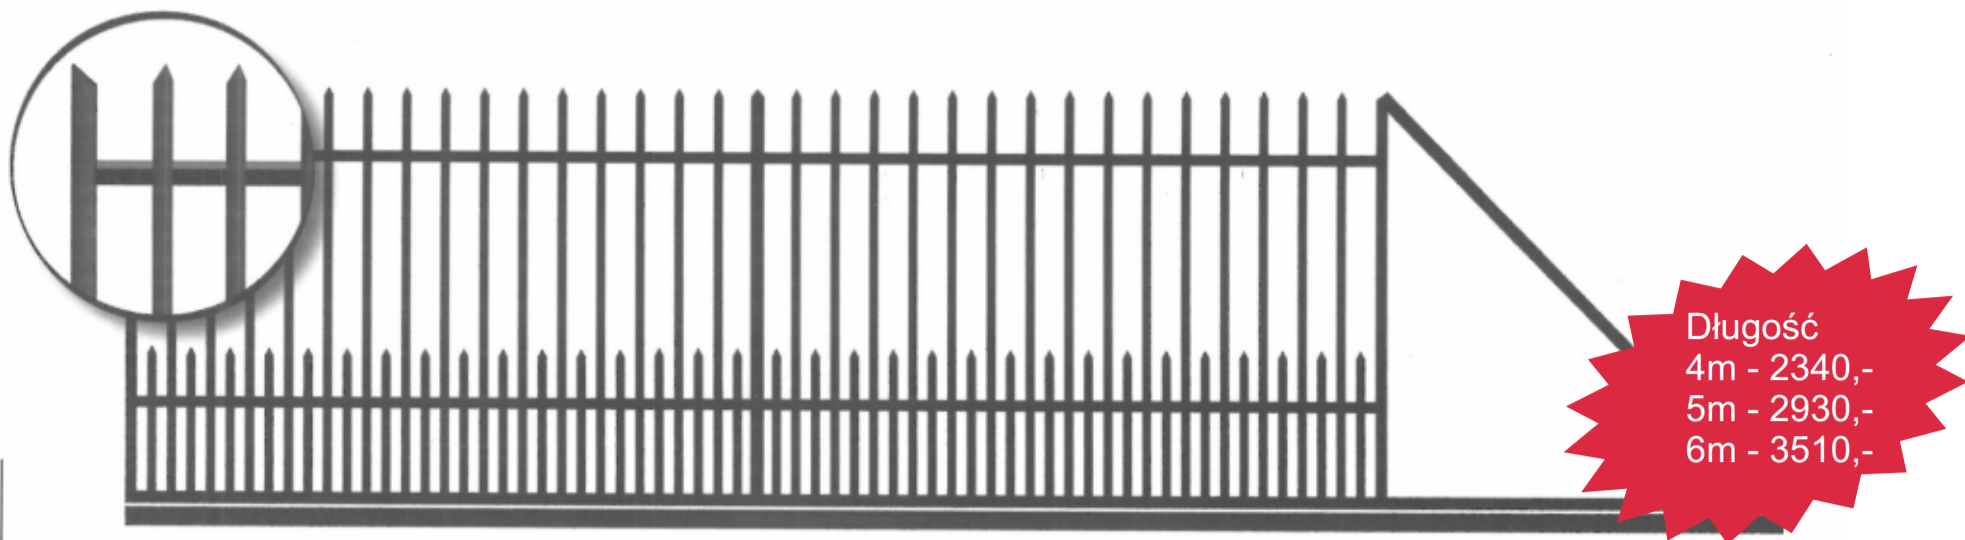

WROTA PRZESUWNE: MODEL R4

Długość
4m - 2340,-
5m - 2930,-
6m - 3510,-

WROTA PRZESUWNE: MODEL K1