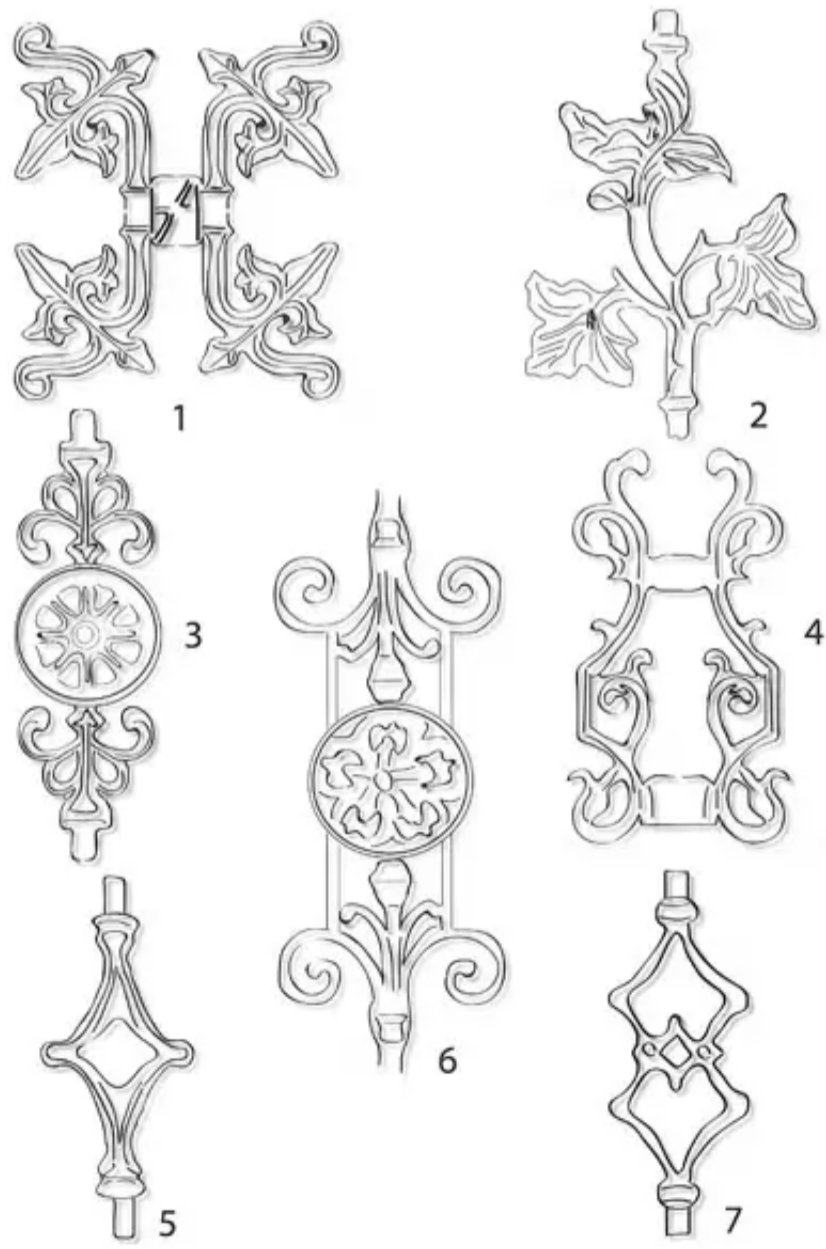

WROTA PRZESUWNE: MODEL LP1

Długość  
4m - 2060,-  
5m - 2580,-  
6m - 3100,-

WROTA PRZESUWNE: MODEL LP2

Długość  
4m - 1950,-  
5m - 2390,-  
6m - 2860,-

WROTA PRZESUWNE: MODEL LK1

DOSTĘPNE WSTAWKI

1

2

3

ROZETA