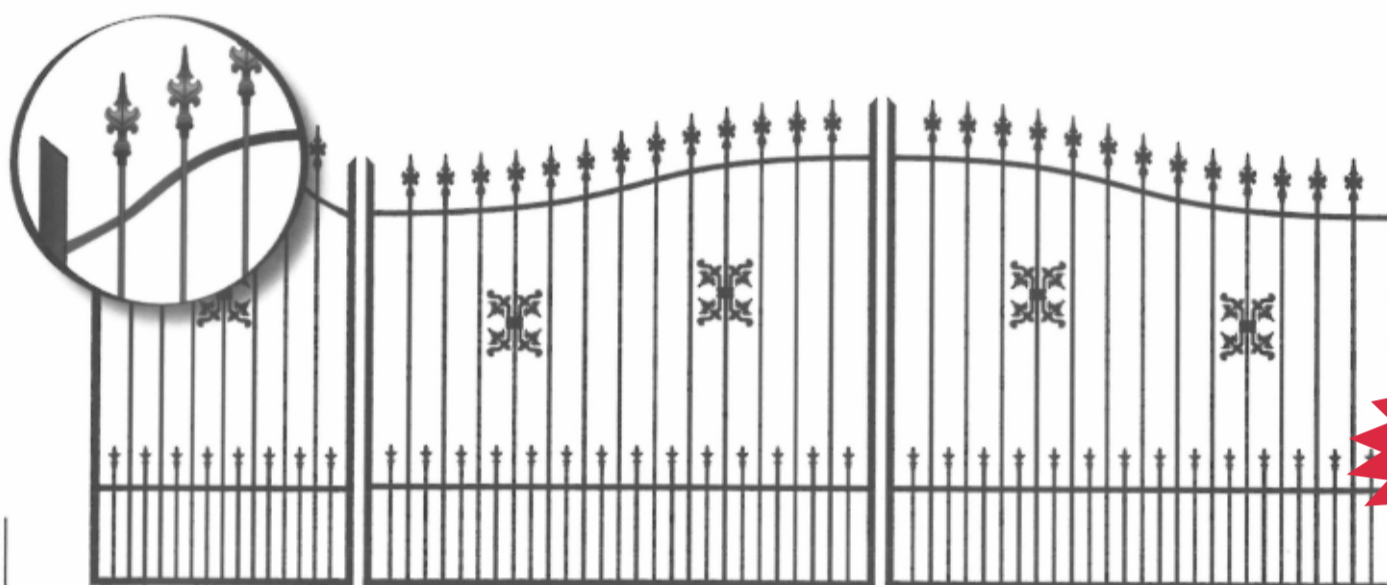

1860,-

WROTA METALOWE Z FURTKĄ: MODEL P7