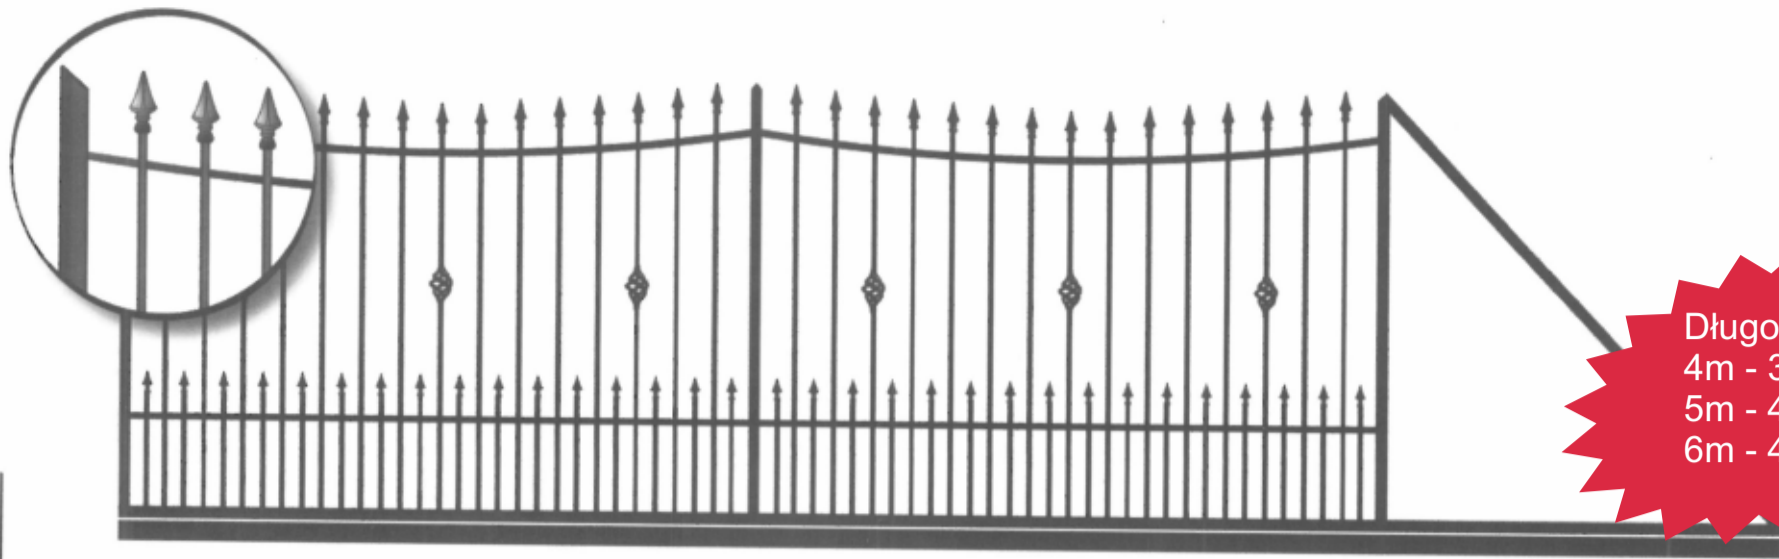

WROTA PRZESUWNE: MODEL P5

Długość
4m - 3200,-
5m - 4010,-
6m - 4830,-