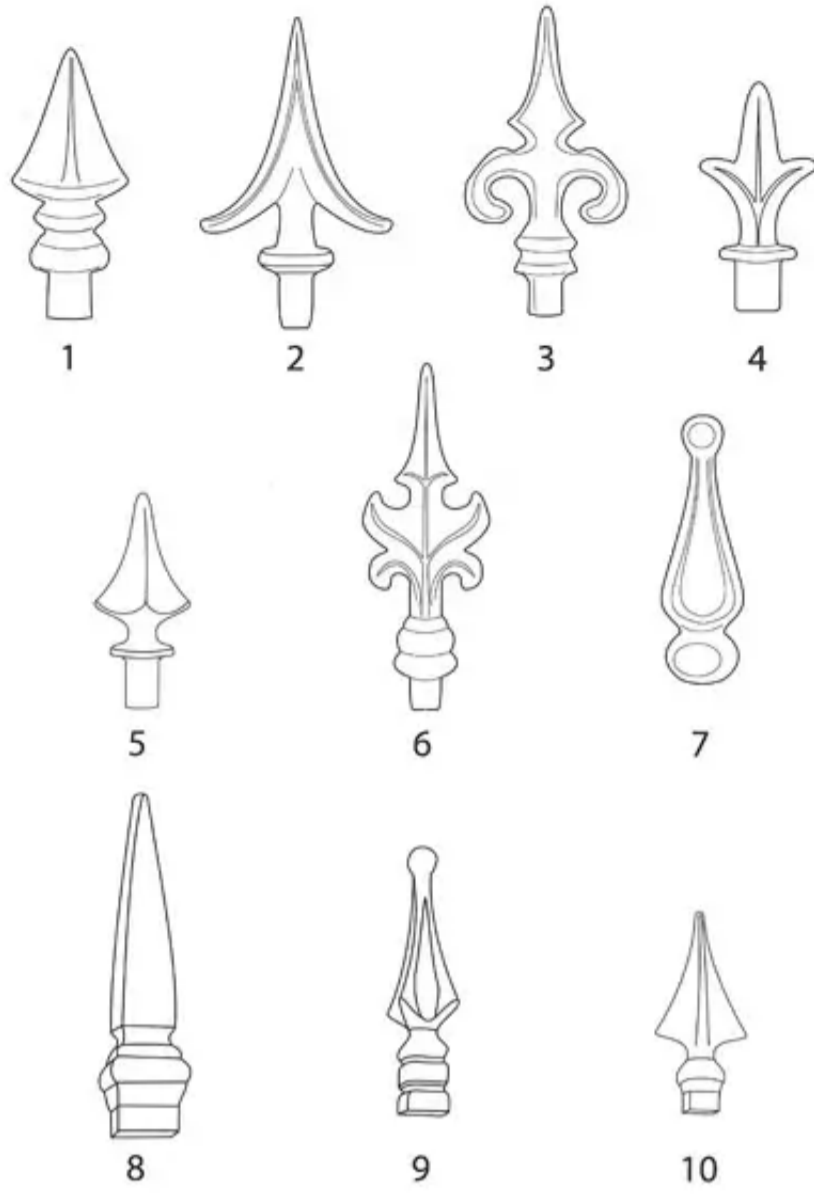

WROTA PRZESUWNE: MODEL LP1

Długość  
4m - 2060,-  
5m - 2580,-  
6m - 3100,-

WROTA PRZESUWNE: MODEL LP2

Długość  
4m - 1950,-  
5m - 2390,-  
6m - 2860,-

WROTA PRZESUWNE: MODEL LK1

DOSTĘPNE WSTAWKI

1

2

3

ROZETA