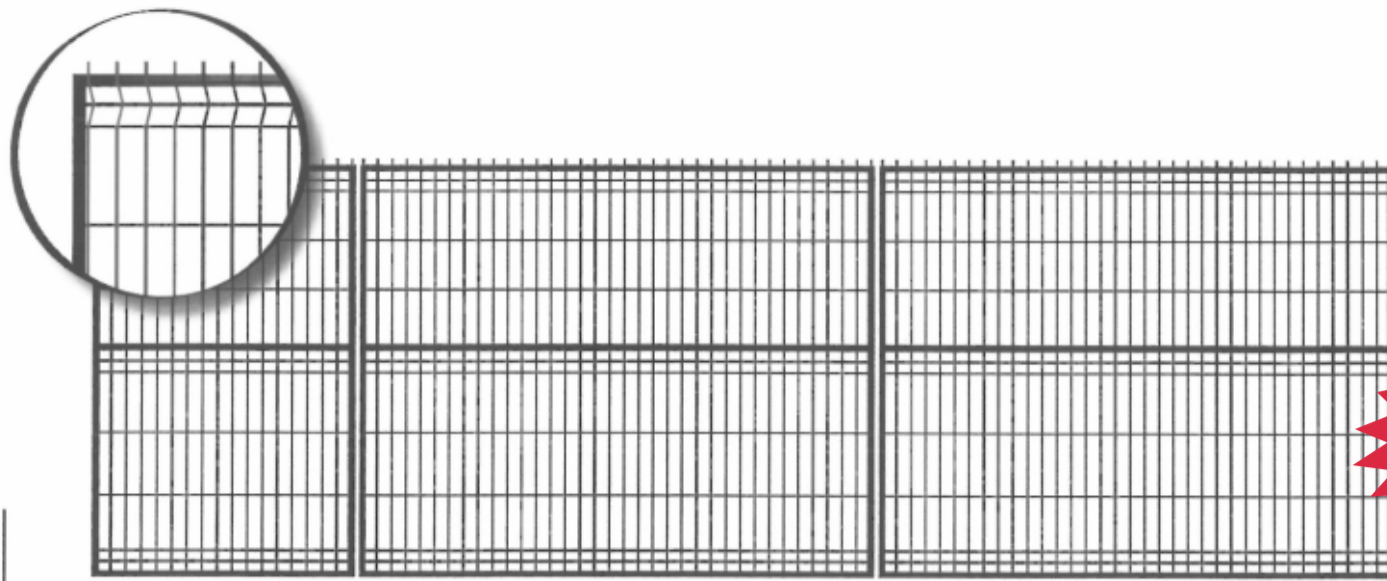

## Cennik - bramy

WROTA METALOWE Z FURTKĄ: MODEL D1

840,-

WROTA METALOWE Z FURTKĄ: MODEL D2

1030,-

WROTA METALOWE Z FURTKĄ: MODEL R2

1120,-

WROTA METALOWE Z FURTKĄ: MODEL R3