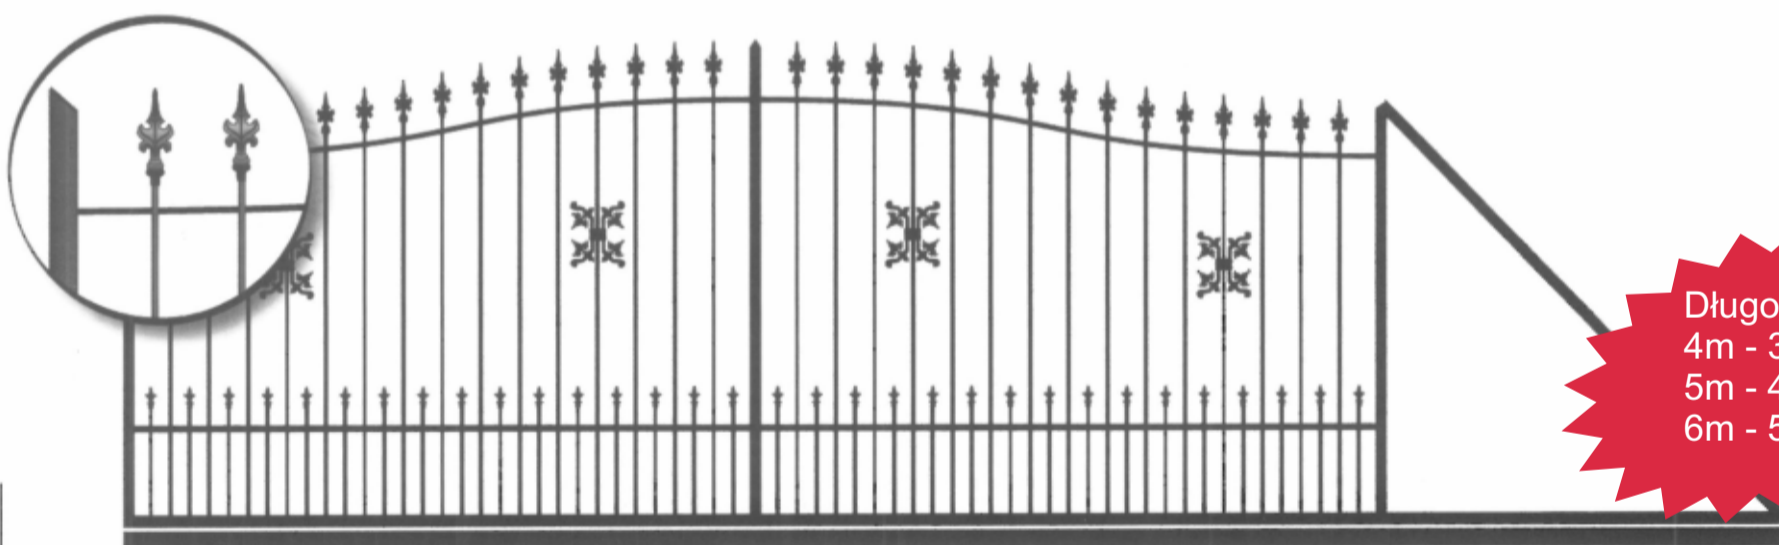

WROTA PRZESUWNE: MODEL PK1

Długość  
4m - 3080,-  
5m - 3860,-  
6m - 4660,-

WROTA PRZESUWNE: MODEL PK2

Długość  
4m - 3300,-  
5m - 4150,-  
6m - 5000,-

WROTA PRZESUWNE: MODEL P1

Długość  
4m - 3420,-  
5m - 4300,-  
6m - 5180,-

WROTA PRZESUWNE: MODEL P2

Długość  
4m - 3540,-  
5m - 4450,-  
6m - 5350,-

WROTA PRZESUWNE: MODEL P3

Długość  
4m - 3420,-  
5m - 4300,-  
6m - 5180,-

WROTA PRZESUWNE: MODEL P4

Długość  
4m - 2620,-  
5m - 3280,-  
6m - 3960,-