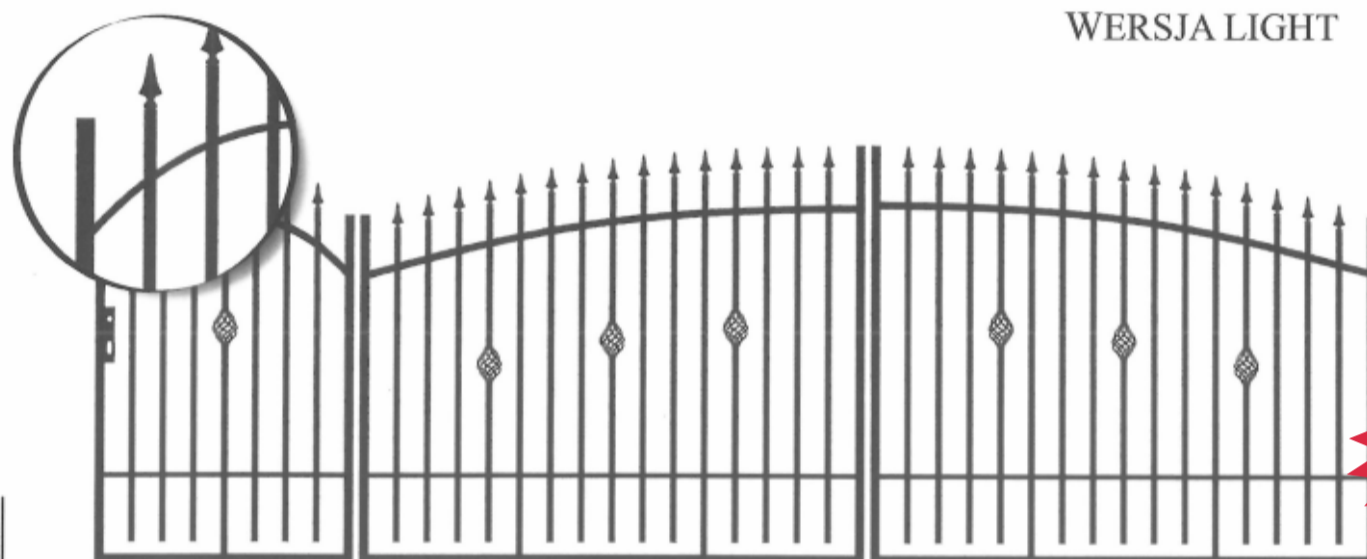

**1580,-**

WROTA METALOWE Z FURTKĄ: MODEL PK2

1490,-

WROTA METALOWE Z FURTKĄ: MODEL PK3

WERSJA LIGHT

1300,-

WROTA METALOWE Z FURTKĄ: MODEL LP1

1180,-