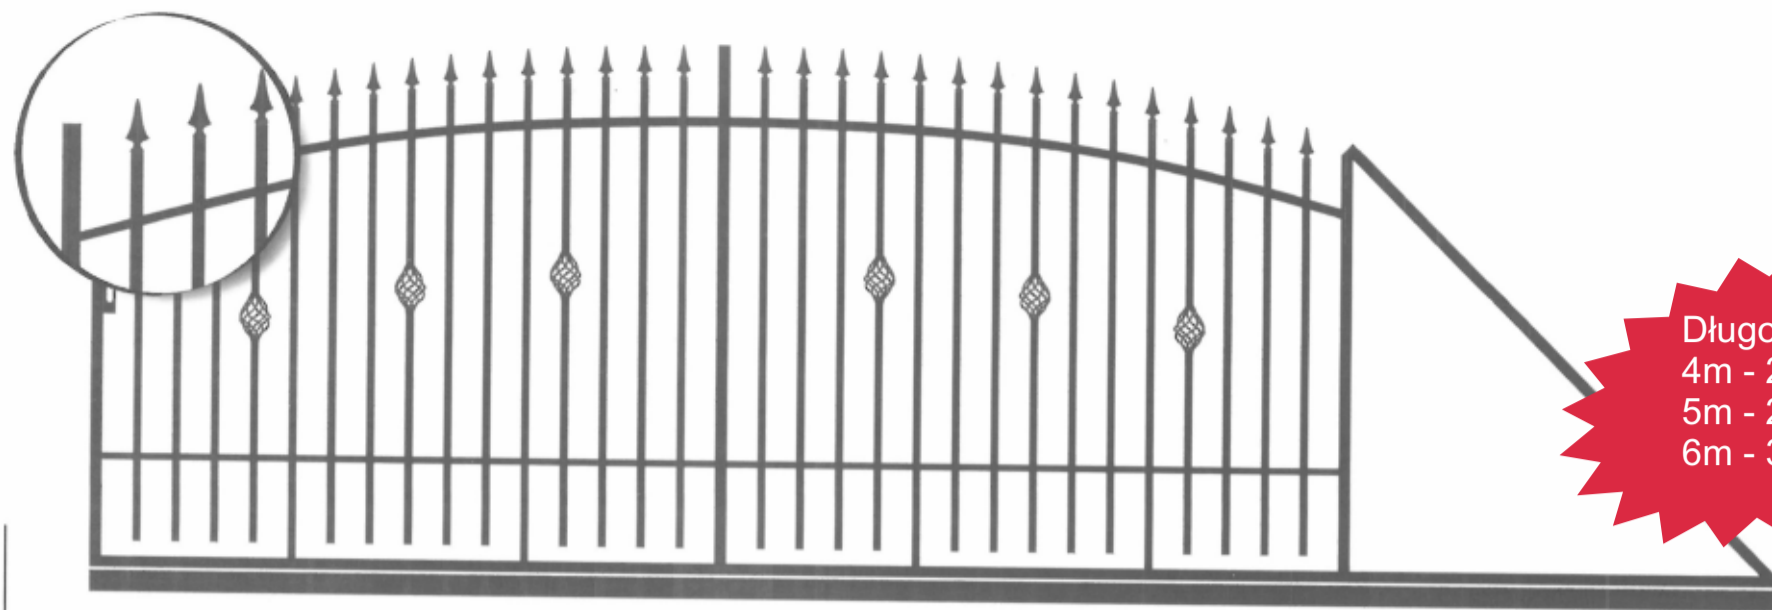

WROTA PRZESUWNE: MODEL P8

Długość  
4m - 2930,-  
5m - 3660,-  
6m - 4390,-

WROTA PRZESUWNE: MODEL P9

Długość  
4m - 3690,-  
5m - 4610,-  
6m - 5540,-

WROTA PRZESUWNE: MODEL P10

Długość  
4m - 3510,-  
5m - 4390,-  
6m - 5270,-

WROTA PRZESUWNE: MODEL P11

Długość  
4m - 2540,-  
5m - 3150,-  
6m - 3780,-

WROTA PRZESUWNE: MODEL P12

Długość  
4m - 1880,-  
5m - 2340,-  
6m - 2810,-

WROTA PRZESUWNE: MODEL P13

Długość  
4m - 2200,-  
5m - 2750,-  
6m - 3300,-

WROTA PRZESUWNE: MODEL LP1

Długość  
4m - 2060,-  
5m - 2580,-  
6m - 3100,-

WROTA PRZESUWNE: MODEL LP2

Długość  
4m - 1950,-  
5m - 2390,-  
6m - 2860,-

WROTA PRZESUWNE: MODEL LK1

DOSTĘPNE WSTAWKI

1

2